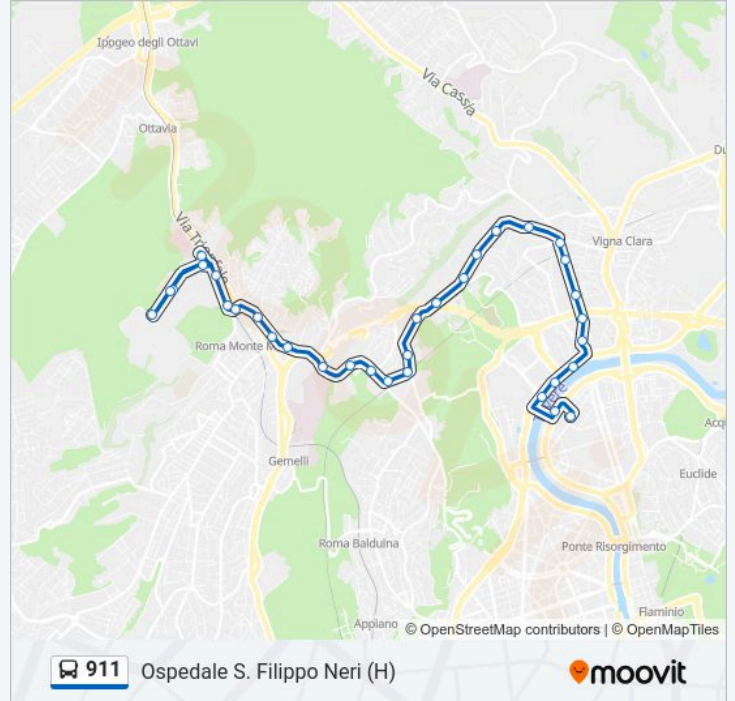

### Informazioni sulla linea bus 911

**Direzione:** Ospedale S. Filippo Neri (H)

**Fermate:** 33

**Durata del tragitto:** 32 min

**La linea in sintesi:**

Camilluccia/Vivai  
Camilluccia/Salsomaggiore  
Camilluccia/Marsciano  
W. Rossi  
Igea  
Trionfale/Fani  
Trionfale/Monte Gaudio  
Trionfale/Scolopi  
Trionfale/Tenuta S. Agata  
Trionfale/Monfortani  
Trionfale/Troya (FI3)  
Chiarugi V.  
Di Mattei/S. Maria Pietà (H)  
Di Mattei  
Barellai/Martinotti  
Barellai/Scuola  
Barellai  
Barellai/Scuola  
Ospedale S. Filippo Neri (H)

Orari, mappe e fermate della linea bus 911 disponibili in un PDF su [moovitapp.com](https://moovitapp.com). Usa App Moovit per ottenere tempi di attesa reali, orari di tutte le altre linee o indicazioni passo-passo per muoverti con i mezzi pubblici a Rome and Lazio.