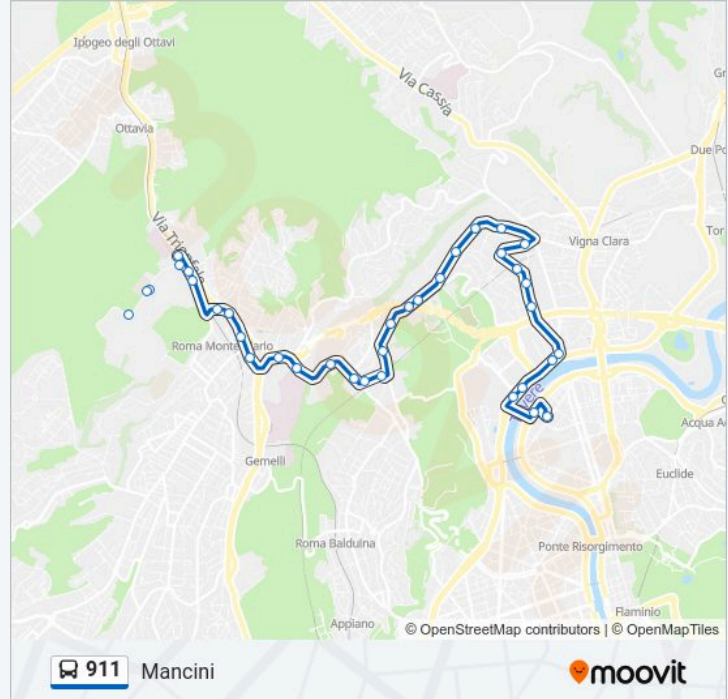

#### Direzione: Mancini

36 fermate

[VISUALIZZA GLI ORARI DELLA LINEA](#)

Ospedale S. Filippo Neri (H)  
Barellai/Martinotti  
Barellai/Scuola  
Barellai  
Barellai/Scuola  
Di Mattei/Barellai  
Di Mattei  
Basaglia  
Trionfale/S. Maria Della Pietà (H)  
Acquedotto Del Peschiera/Trionfale  
Acquedotto Del Peschiera  
Trionfale/Pineta Sacchetti  
Trionfale/Università Cattolica Sacro Cuore  
Trionfale/Monte Gaudio  
Trionfale/Fani  
Igea/Cervinia  
Igea/Credaro  
Camilluccia/Marsciano  
Camilluccia/Salsomaggiore  
Camilluccia/Vivai  
Camilluccia/Giraldi

#### Informazioni sulla linea bus 911

**Direzione:** Mancini

**Fermate:** 36

**Durata del tragitto:** 33 min

**La linea in sintesi:**

Camilluccia/Colli Farnesina

Camilluccia/Villa Medici

Camilluccia/Teheran

Camilluccia/Villa Rospigliosi

Nemea/Giuochi Delfici

Nemea/Orti Farnesina

Orti Farnesina/Maratona

Orti Farnesina/Del Golf

Orti Farnesina/R. Farnese

Ponte Milvio

Lgt. M.Ilo Diaz/Ponte Milvio

### Direzione: Ospedale S. Filippo Neri (H)

33 fermate

[VISUALIZZA GLI ORARI DELLA LINEA](#)

Mancini

Lgt. Thaon Di Revel/Duca D'Aosta

Lgt. M.Ilo Diaz/De Bosis

Lgt. M.Ilo Diaz/Min. Esteri

Lgt. M.Ilo Diaz/Ponte Milvio