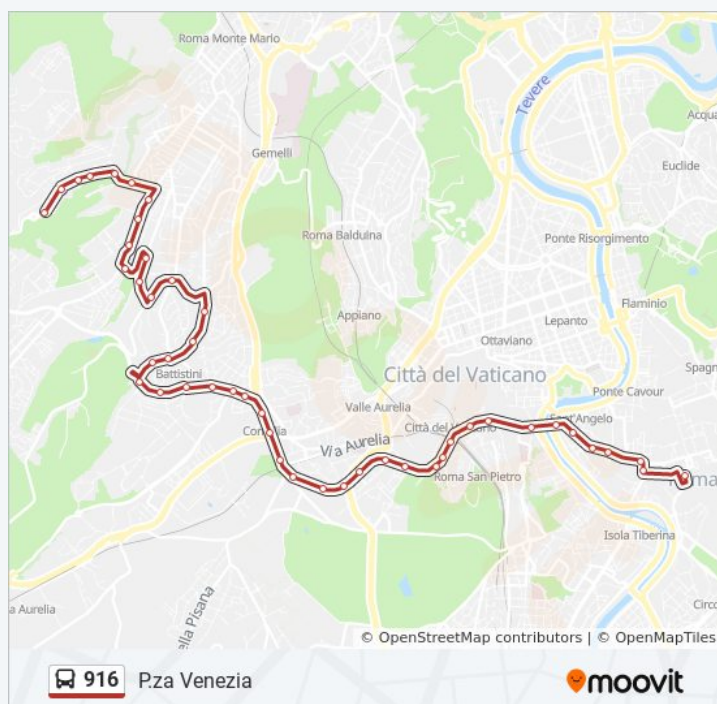

Orari della linea bus 916

Orari di partenza verso P.za Venezia:

lunedì	05:00 - 23:46
martedì	00:14 - 23:46
mercoledì	00:14 - 23:46
giovedì	00:14 - 23:46
venerdì	00:14 - 23:46
sabato	00:14 - 23:32
domenica	00:00 - 01:30

Informazioni sulla linea bus 916

Direzione: P.za Venezia

Fermate: 46

Durata del tragitto: 67 min

La linea in sintesi:

Boccea/Urbano II
Boccea/Galeotti
C.ne Cornelia/Bolognini
C.ne Cornelia/Aurelia
C.ne Aurelia/Madonna Del Riposo
Gregorio Vii/Villa Carpegna
Gregorio Vii/Zucchi
Gregorio Vii/Pio XI
Gregorio Vii/Satolli
Gregorio Vii/Di Pietro
Gregorio Vii/S. Damaso
Gregorio Vii/S. Silverio
Gregorio Vii/Ranucci
Gregorio Vii/Staz. S. Pietro (Fs)
Cavalleggeri/Gregorio VII
Cavalleggeri/S. Pietro
P.za Della Rovere
Acciaioli
C.so Vittorio Emanuele/Tassoni
Chiesa Nuova
C.so Vittorio Emanuele/Navona
C.so Vittorio Emanuele/Argentina
Via Torre Argentina
P.za Venezia