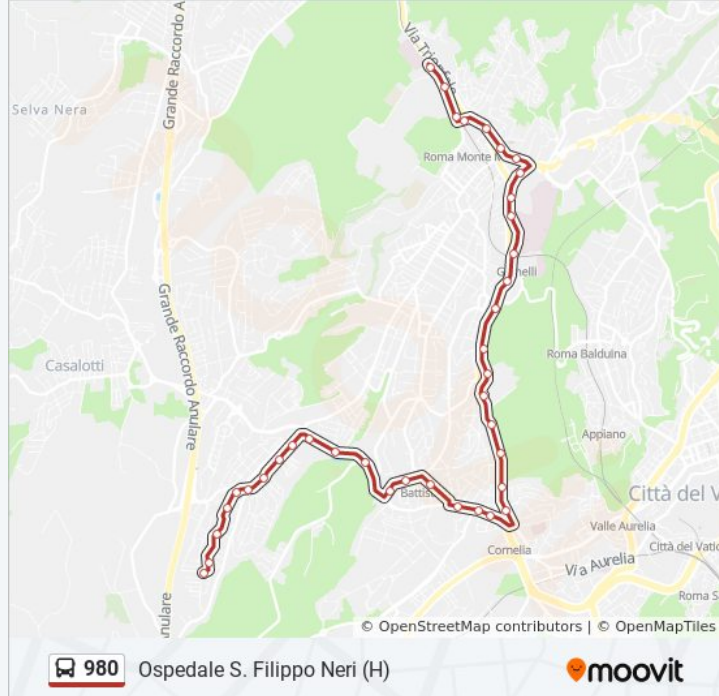

Pineta Sacchetti/Calisto II

Pineta Sacchetti/Pio VI

Pineta Sacchetti/Forte Braschi

Pineta Sacchetti/Calasanziane

Pineta Sacchetti/S. Cleto Papa

Pineta Sacchetti/Montiglio

Pineta Sacchetti/Gemelli (H)

Pineta Sacchetti/Villa Maggiorani

Pineta Sacchetti/Acqua Paola

Pineta Sacchetti/Pestalozzi

Trionfale/Tenuta S. Agata

Trionfale/Monfortani

Trionfale/Troya (FI3)

Chiarugi V.

Di Mattei/S. Maria Pietà (H)

Di Mattei

Ospedale S. Filippo Neri (H)

Direzione: Pane A.

39 fermate

[VISUALIZZA GLI ORARI DELLA LINEA](#)

Ospedale S. Filippo Neri (H)

Di Mattei/Barellai

Di Mattei

Basaglia

Trionfale/S. Maria Della Pietà (H)

Acquedotto Del Peschiera/Trionfale

Acquedotto Del Peschiera

Pineta Sacchetti/Acqua Paola

Pineta Sacchetti/Villa Maggiorani

Pineta Sacchetti/Gemelli (H)

Pineta Sacchetti/Montiglio

Pineta Sacchetti/S. Cleto Papa

Orari della linea bus 980

Orari di partenza verso Pane A.:

lunedì	04:51 - 23:54
martedì	00:15 - 23:54
mercoledì	00:15 - 23:54
giovedì	00:15 - 23:54
venerdì	00:15 - 23:54
sabato	00:15 - 23:37
domenica	00:01 - 22:42

Informazioni sulla linea bus 980

Direzione: Pane A.

Fermate: 39

Durata del tragitto: 40 min

La linea in sintesi: