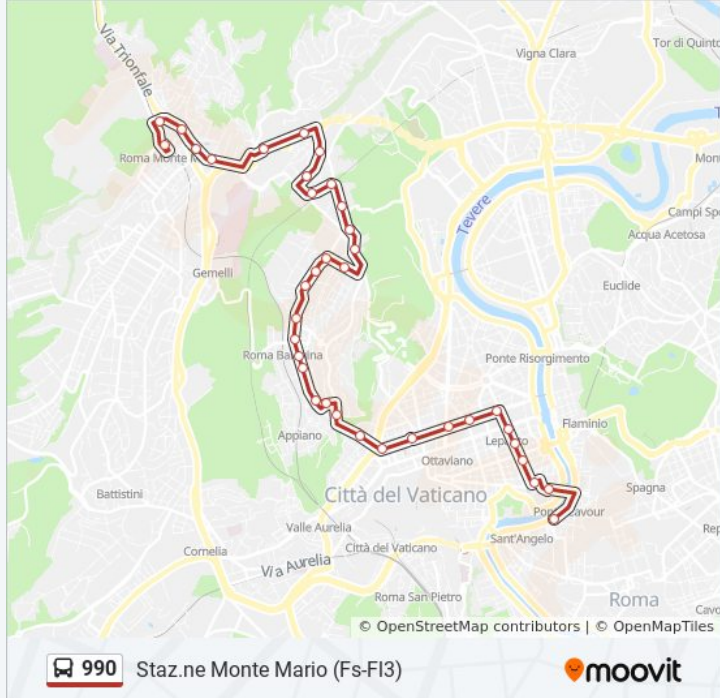

Pieve Di Cadore

Pieve Di Cadore/Uff. Postale

Trionfale/Tenuta S. Agata

Trionfale/Monfortani

Trionfale/Troya (FI3)

Chiarugi V.

Staz.ne Monte Mario (Fs-FI3)

Orari, mappe e fermate della linea bus 990 disponibili in un PDF su moovitapp.com. Usa [App Moovit](#) per ottenere tempi di attesa reali, orari di tutte le altre linee o indicazioni passo-passo per muoverti con i mezzi pubblici a Roma e Lazio.