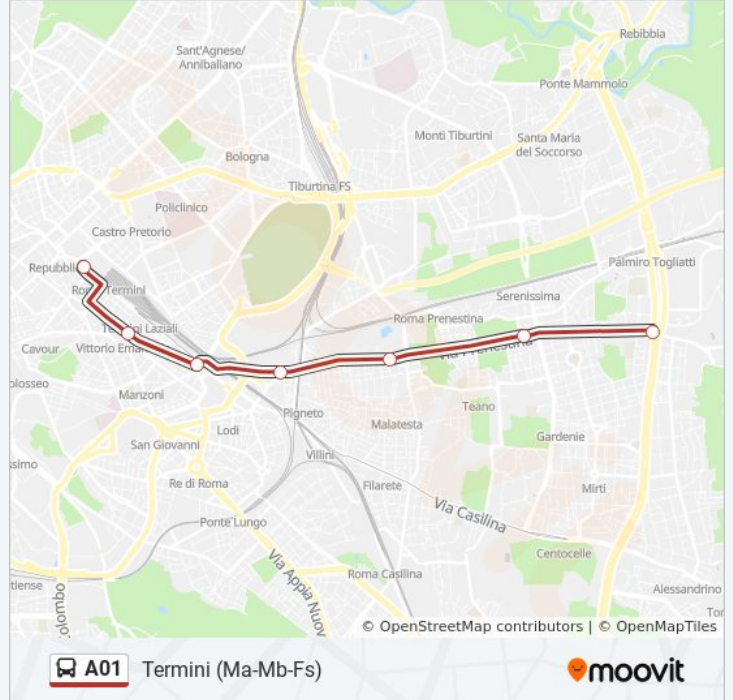

 **A01**

**Termini (Ma-Mb-Fs)**

Scarica L'App

La linea bus A01 Termini (Ma-Mb-Fs) ha una destinazione. Durante la settimana è operativa:

(1) Termini (Ma-Mb-Fs): 00:16 - 23:57

Usa Moovit per trovare le fermate della linea bus A01 più vicine a te e scoprire quando passerà il prossimo mezzo della linea bus A01

**Direzione: Termini (Ma-Mb-Fs)**

7 fermate

[VISUALIZZA GLI ORARI DELLA LINEA](#)

- Prenestina/Larici
- Prenestina/Tor De' Schiavi
- Prenestina/Conti
- Prenestina/Officine Atac
- P.za Di Porta Maggiore
- P.za Vittorio Emanuele (Ma)
- Termini (Ma-Mb-Fs) [C]

**Orari della linea bus A01**

Orari di partenza verso Termini (Ma-Mb-Fs):

lunedì	00:16 - 23:57
martedì	00:16 - 23:57
mercoledì	00:16 - 23:57
giovedì	00:16 - 23:57
venerdì	00:16 - 23:57
sabato	00:16 - 23:57
domenica	00:16 - 23:57

**Informazioni sulla linea bus A01**

**Direzione:** Termini (Ma-Mb-Fs)

**Fermate:** 7

**Durata del tragitto:** 27 min

**La linea in sintesi:**

Orari, mappe e fermate della linea bus A01 disponibili in un PDF su [moovitapp.com](https://moovitapp.com). Usa App Moovit per ottenere tempi di attesa reali, orari di tutte le altre linee o indicazioni passo-passo per muoverti con i mezzi pubblici a Roma e Lazio.