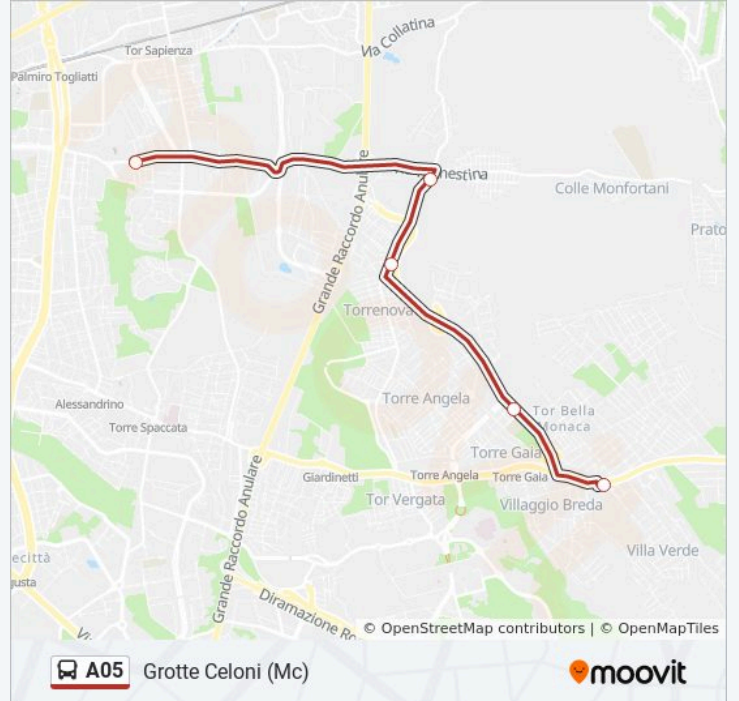

 **A05**

Grotte Celoni (Mc)

Scarica L'App

La linea bus A05 Grotte Celoni (Mc) ha una destinazione. Durante la settimana è operativa:

(1) Grotte Celoni (Mc): 00:04 - 23:40

Usa Moovit per trovare le fermate della linea bus A05 più vicine a te e scoprire quando passerà il prossimo mezzo della linea bus A05

Direzione: Grotte Celoni (Mc)

5 fermate

[VISUALIZZA GLI ORARI DELLA LINEA](#)

Prenestina/Candiani

Torrenova/Prenestina

Torrenova/Maglie

Tor Bella Monaca/Conti

Grotte Celoni (Mc)

Orari della linea bus A05

Orari di partenza verso Grotte Celoni (Mc):

lunedì	00:04 - 23:40
martedì	00:04 - 23:40
mercoledì	00:04 - 23:40
giovedì	00:04 - 23:40
venerdì	00:04 - 23:40
sabato	00:04 - 23:40
domenica	00:04 - 23:40

Informazioni sulla linea bus A05

Direzione: Grotte Celoni (Mc)

Fermate: 5

Durata del tragitto: 20 min

La linea in sintesi:

Orari, mappe e fermate della linea bus A05 disponibili in un PDF su moovitapp.com. Usa App Moovit per ottenere tempi di attesa reali, orari di tutte le altre linee o indicazioni passo-passo per muoverti con i mezzi pubblici a Roma e Lazio.