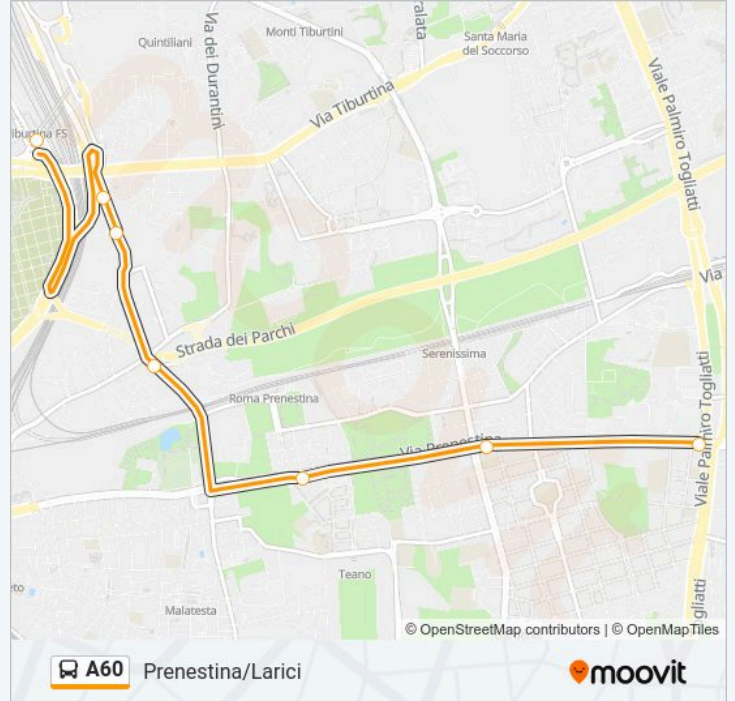

 **A60**

Prenestina/Larici

Scarica L'App

La linea bus A60 Prenestina/Larici ha una destinazione. Durante la settimana è operativa:

(1) Prenestina/Larici: 00:05 - 23:31

Usa Moovit per trovare le fermate della linea bus A60 più vicine a te e scoprire quando passerà il prossimo mezzo della linea bus A60

Direzione: Prenestina/Larici

7 fermate

[VISUALIZZA GLI ORARI DELLA LINEA](#)

Staz.ne Tiburtina (Mb)

Portonaccio/Tiburtina

Portonaccio/Rimessa Atac

Portonaccio/Casal Bertone

Prenestina/Telese

Prenestina/Tor De' Schiavi

Prenestina/Larici

Orari della linea bus A60

Orari di partenza verso Prenestina/Larici:

lunedì	00:11 - 23:31
martedì	00:05 - 23:31
mercoledì	00:05 - 23:31
giovedì	00:05 - 23:31
venerdì	00:05 - 23:31
sabato	00:05 - 23:50
domenica	00:06 - 22:56

Informazioni sulla linea bus A60

Direzione: Prenestina/Larici

Fermate: 7

Durata del tragitto: 17 min

La linea in sintesi:

Orari, mappe e fermate della linea bus A60 disponibili in un PDF su moovitapp.com. Usa App Moovit per ottenere tempi di attesa reali, orari di tutte le altre linee o indicazioni passo-passo per muoverti con i mezzi pubblici a Roma e Lazio.