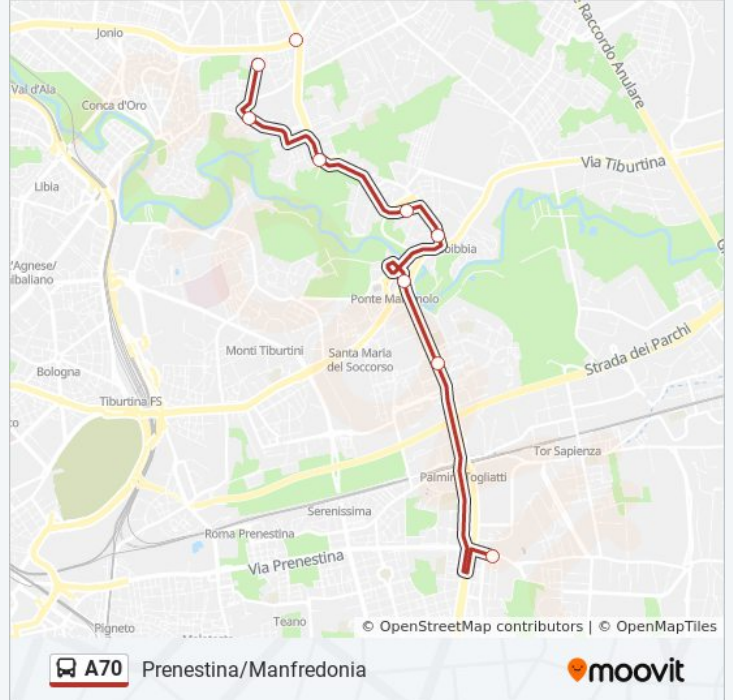

La linea bus A70 Prenestina/Manfredonia ha una destinazione. Durante la settimana è operativa:

(1) Prenestina/Manfredonia: 00:33 - 23:25

Usa Moovit per trovare le fermate della linea bus A70 più vicine a te e scoprire quando passerà il prossimo mezzo della linea bus A70

**Direzione: Prenestina/Manfredonia**

9 fermate

[VISUALIZZA GLI ORARI DELLA LINEA](#)

Ojetti/Primoli

Romagnoli/Talenti

Zanardini/Spegazzini

Kant/Bertero

Palombini G.

Casal De' Pazzi/Tiburtina

Ponte Mammolo (Mb)

Togliatti/Bardanzellu

Prenestina/Manfredonia

**Orari della linea bus A70**

Orari di partenza verso Prenestina/Manfredonia:

lunedì	00:14 - 23:25
martedì	00:33 - 23:25
mercoledì	00:33 - 23:25
giovedì	00:33 - 23:25
venerdì	00:33 - 23:25
sabato	00:33 - 23:44
domenica	00:18 - 12:12

**Informazioni sulla linea bus A70**

**Direzione:** Prenestina/Manfredonia

**Fermate:** 9

**Durata del tragitto:** 21 min

**La linea in sintesi:**

Orari, mappe e fermate della linea bus A70 disponibili in un PDF su [moovitapp.com](https://moovitapp.com). Usa [App Moovit](#) per ottenere tempi di attesa reali, orari di tutte le altre linee o indicazioni passo-passo per muoverti con i mezzi pubblici a Roma e Lazio.