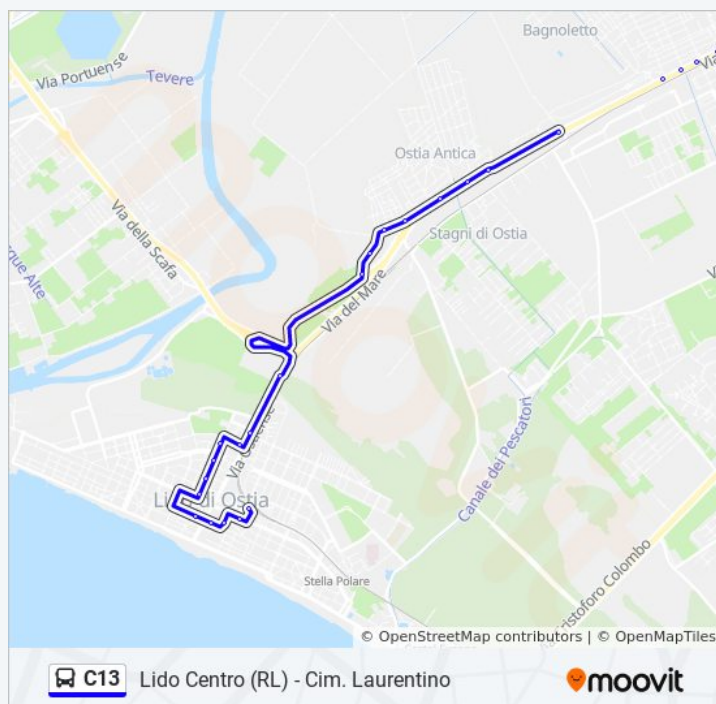

Alessandrini/Del Portillo

Policlinico Campus Biomedico (H)

Del Portillo/Vallerano

Vallerano/Chiarini

Vallerano/Civico 89

Vallerano/Monaldi

Vallerano/Galeffi

Vallerano/Pontina

### Informazioni sulla linea bus C13

**Direzione:** P.le Stazione Del Lido (RI)

**Fermate:** 63

**Durata del tragitto:** 77 min

**La linea in sintesi:**

Brandellero

Colombo/Malafede

Acilia/Bucci