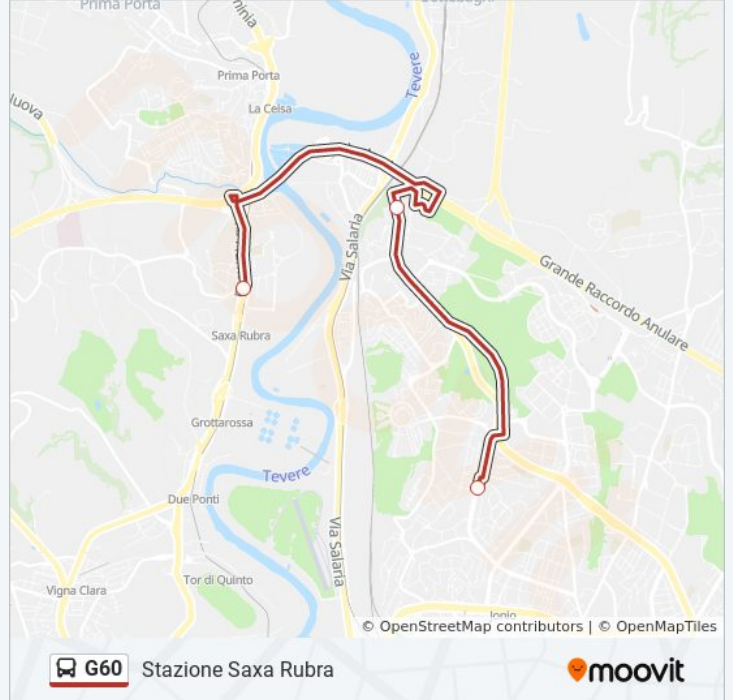

## Stazione Saxa Rubra

Scarica L'App

La linea bus G60 Stazione Saxa Rubra ha una destinazione. Durante la settimana è operativa:

(1) Stazione Saxa Rubra: 00:31 - 23:24

Usa Moovit per trovare le fermate della linea bus G60 più vicine a te e scoprire quando passerà il prossimo mezzo della linea bus G60

**Direzione: Stazione Saxa Rubra**

3 fermate

[VISUALIZZA GLI ORARI DELLA LINEA](#)

Vimercati/Ateneo Salesiano

Camerata Picena/Force

Stazione Saxa Rubra

### Orari della linea bus G60

Orari di partenza verso Stazione Saxa Rubra:

lunedì	00:30 - 23:24
martedì	00:31 - 23:24
mercoledì	00:31 - 23:24
giovedì	00:31 - 23:24
venerdì	00:31 - 23:24
sabato	00:31 - 23:56
domenica	00:31 - 23:05

### Informazioni sulla linea bus G60

**Direzione:** Stazione Saxa Rubra

**Fermate:** 3

**Durata del tragitto:** 23 min

**La linea in sintesi:**

Orari, mappe e fermate della linea bus G60 disponibili in un PDF su [moovitapp.com](https://moovitapp.com). Usa [App Moovit](#) per ottenere tempi di attesa reali, orari di tutte le altre linee o indicazioni passo-passo per muoverti con i mezzi pubblici a Roma e Lazio.