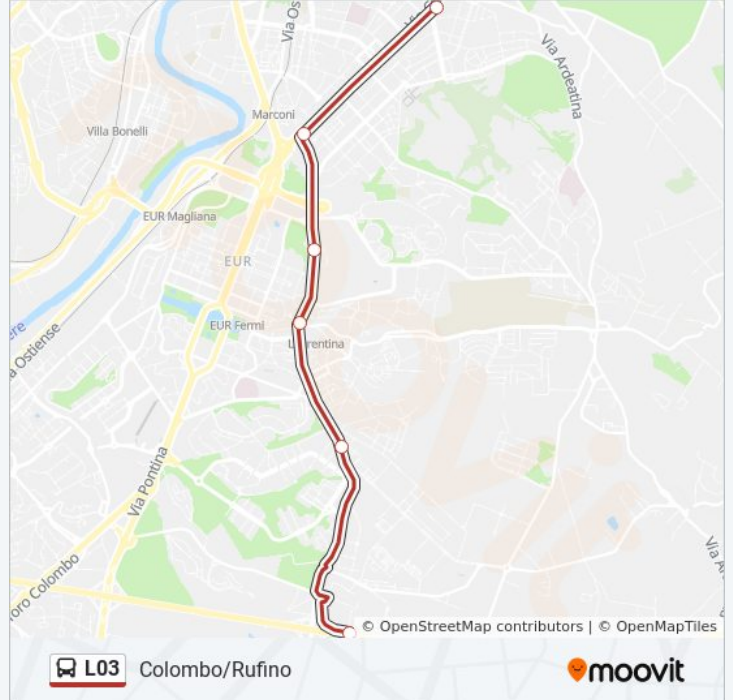

 L03

Colombo/Rufino

Scarica L'App

La linea bus L03 Colombo/Rufino ha una destinazione. Durante la settimana è operativa:

(1) Colombo/Rufino: 04:46 - 15:37

Usa Moovit per trovare le fermate della linea bus L03 più vicine a te e scoprire quando passerà il prossimo mezzo della linea bus L03

Direzione: Colombo/Rufino

6 fermate

[VISUALIZZA GLI ORARI DELLA LINEA](#)

Carucci/Anagrafe Tributaria

Laurentina/Cecchignola

Laurentina (Mb)

Laurentina/Tre Fontane

Colombo/Laurentina

Colombo/Rufino

Orari della linea bus L03

Orari di partenza verso Colombo/Rufino:

lunedì	04:46 - 15:37
martedì	04:46 - 15:37
mercoledì	04:46 - 15:37
giovedì	04:46 - 15:37
venerdì	04:46 - 15:37
sabato	04:46 - 15:37
domenica	05:11 - 06:49

Informazioni sulla linea bus L03

Direzione: Colombo/Rufino

Fermate: 6

Durata del tragitto: 21 min

La linea in sintesi:

Orari, mappe e fermate della linea bus L03 disponibili in un PDF su moovitapp.com. Usa [App Moovit](#) per ottenere tempi di attesa reali, orari di tutte le altre linee o indicazioni passo-passo per muoverti con i mezzi pubblici a Roma e Lazio.