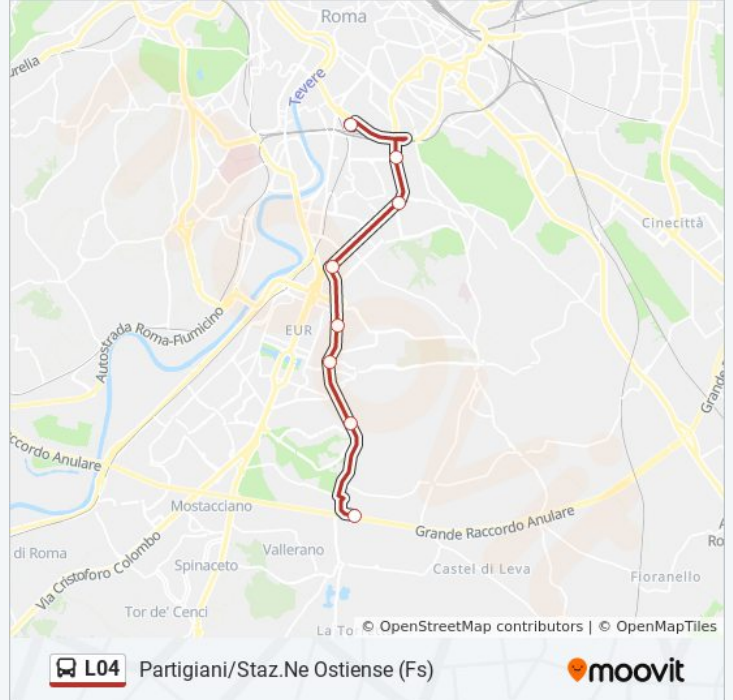

 L04

Partigiani-Staz.Ne Ostiense (Fs)

Scarica L'App

La linea bus L04 Partigiani-Staz.Ne Ostiense (Fs) ha una destinazione. Durante la settimana è operativa:

(1) Partigiani-Staz.Ne Ostiense (Fs): 00:20 - 23:50

Usa Moovit per trovare le fermate della linea bus L04 più vicine a te e scoprire quando passerà il prossimo mezzo della linea bus L04

Direzione: Partigiani-Staz.Ne Ostiense (Fs)

8 fermate

[VISUALIZZA GLI ORARI DELLA LINEA](#)

Orari della linea bus L04

Orari di partenza verso Partigiani-Staz.Ne Ostiense (Fs):

| | |
|-----------|---------------|
| lunedì | 05:06 - 23:50 |
| martedì | 00:20 - 23:50 |
| mercoledì | 00:20 - 23:50 |
| giovedì | 00:20 - 23:50 |
| venerdì | 00:20 - 23:50 |
| sabato | 00:20 - 23:50 |
| domenica | 00:20 - 15:43 |

Informazioni sulla linea bus L04

Direzione: Partigiani-Staz.Ne Ostiense (Fs)

Fermate: 8

Durata del tragitto: 24 min

La linea in sintesi:

Orari, mappe e fermate della linea bus L04 disponibili in un PDF su moovitapp.com. Usa [App Moovit](#) per ottenere tempi di attesa reali, orari di tutte le altre linee o indicazioni passo-passo per muoverti con i mezzi pubblici a Roma e Lazio.