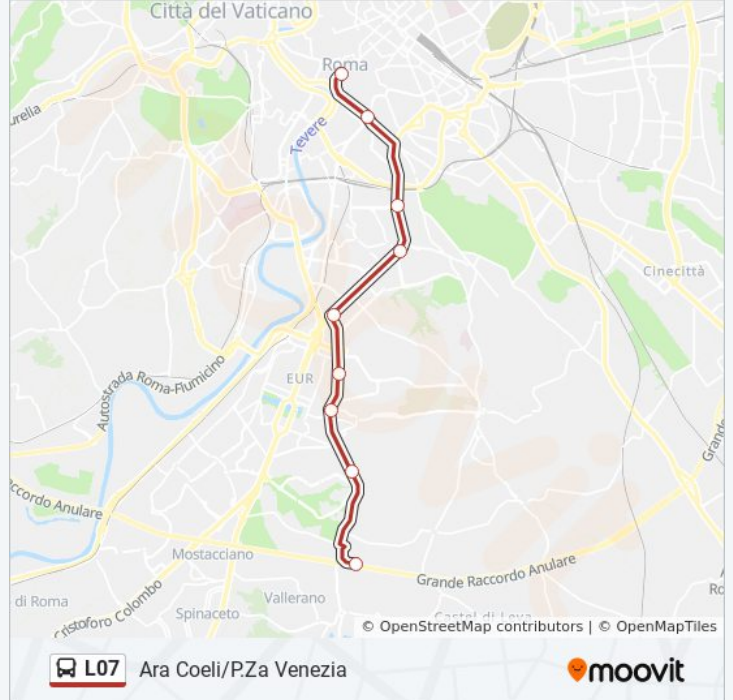

 L07

Ara Coeli/P.Za Venezia

Scarica L'App

La linea bus L07 Ara Coeli/P.Za Venezia ha una destinazione. Durante la settimana è operativa:

(1) Ara Coeli/P.Za Venezia: 04:25 - 14:58

Usa Moovit per trovare le fermate della linea bus L07 più vicine a te e scoprire quando passerà il prossimo mezzo della linea bus L07

Direzione: Ara Coeli/P.Za Venezia

9 fermate

[VISUALIZZA GLI ORARI DELLA LINEA](#)

Carucci/Anagrafe Tributaria

Laurentina/Cecchignola

Laurentina (Mb)

Laurentina/Tre Fontane

Colombo/Laurentina

Colombo/Rufino

Colombo/C.Ne Ostiense

Cerchi/Porta Capena

Ara Coeli/P.Za Venezia

Orari della linea bus L07

Orari di partenza verso Ara Coeli/P.Za Venezia:

lunedì	04:25 - 14:58
martedì	04:25 - 14:58
mercoledì	04:25 - 14:58
giovedì	04:25 - 14:58
venerdì	04:25 - 14:58
sabato	04:27 - 07:06
domenica	04:50 - 09:39

Informazioni sulla linea bus L07

Direzione: Ara Coeli/P.Za Venezia

Fermate: 9

Durata del tragitto: 27 min

La linea in sintesi:

Orari, mappe e fermate della linea bus L07 disponibili in un PDF su moovitapp.com. Usa [App Moovit](#) per ottenere tempi di attesa reali, orari di tutte le altre linee o indicazioni passo-passo per muoverti con i mezzi pubblici a Roma e Lazio.