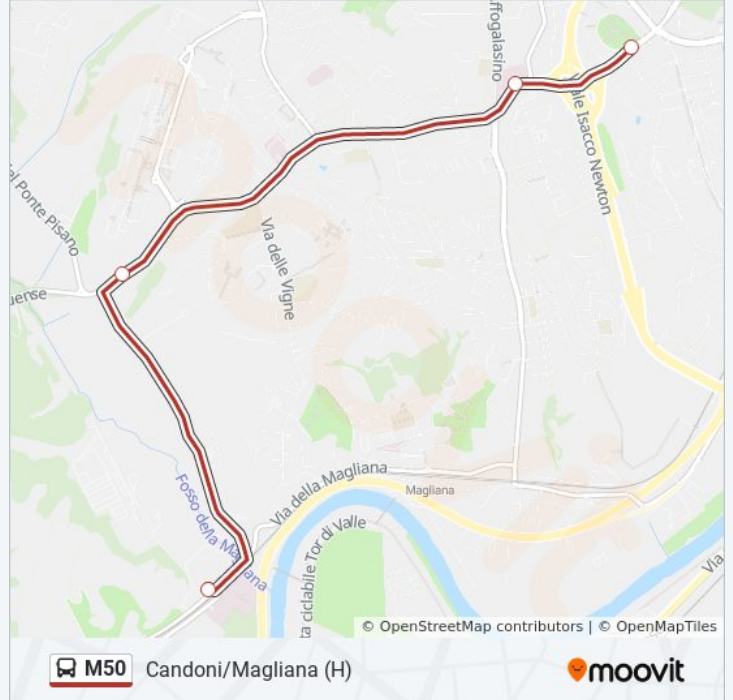

M50

Candoni/Magliana (H)

Scarica L'App

La linea bus M50 Candoni/Magliana (H) ha una destinazione. Durante la settimana è operativa:

(1) Candoni/Magliana (H): 10:04 - 22:10

Usa Moovit per trovare le fermate della linea bus M50 più vicine a te e scoprire quando passerà il prossimo mezzo della linea bus M50

Direzione: Candoni/Magliana (H)

4 fermate

[VISUALIZZA GLI ORARI DELLA LINEA](#)

Portuense/Villa Flora

Portuense/Casaletto

Portuense/Pietrasanta

Candoni/Magliana (H)

Orari della linea bus M50

Informazioni sulla linea bus M50

Direzione: Candoni/Magliana (H)

Fermate: 4

Durata del tragitto: 17 min

La linea in sintesi:

Orari, mappe e fermate della linea bus M50 disponibili in un PDF su moovitapp.com. Usa [App Moovit](#) per ottenere tempi di attesa reali, orari di tutte le altre linee o indicazioni passo-passo per muoverti con i mezzi pubblici a Roma e Lazio.