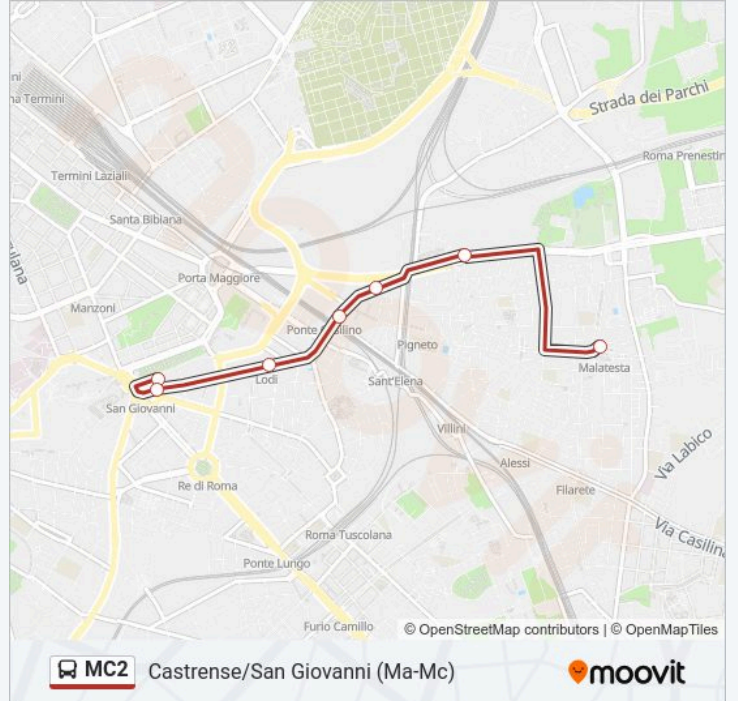

Usa Moovit per trovare le fermate della linea bus MC2 più vicine a te e scoprire quando passerà il prossimo mezzo della linea bus MC2

Direzione: Castrense/San Giovanni (Ma-Mc)

6 fermate

[VISUALIZZA GLI ORARI DELLA LINEA](#)

Fermate: 6

Durata del tragitto: 22 min

La linea in sintesi:

Direzione: Malatesta (Mc)

5 fermate

[VISUALIZZA GLI ORARI DELLA LINEA](#)

Castrense/San Giovanni (Ma-Mc)

Brindisi-San Giovanni (Ma-Mc)

Ponte Casilino

P.le Prenestino

Malatesta (Mc)

Orari della linea bus MC2

Orari di partenza verso Malatesta (Mc):

lunedì	21:00 - 23:30
martedì	21:00 - 23:30
mercoledì	21:00 - 23:30
giovedì	21:00 - 23:30
venerdì	21:00 - 23:50
sabato	00:00 - 23:50
domenica	Non in Servizio

Informazioni sulla linea bus MC2

Direzione: Malatesta (Mc)

Fermate: 5

Durata del tragitto: 22 min

La linea in sintesi:

Direzione: Pantano (Mc)

37 fermate

[VISUALIZZA GLI ORARI DELLA LINEA](#)