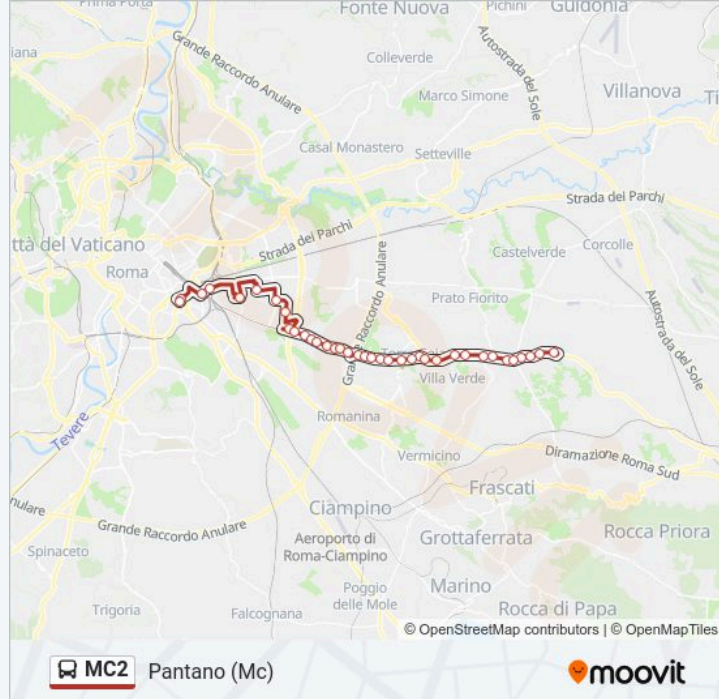

Usa Moovit per trovare le fermate della linea bus MC2 più vicine a te e scoprire quando passerà il prossimo mezzo della linea bus MC2

Direzione: Castrense/San Giovanni (Ma-Mc)

6 fermate

[VISUALIZZA GLI ORARI DELLA LINEA](#)

Casilina/Tor Vergata

Casilina/Cambellotti

Casilina/Torraccio Torrenova

Torre Gaia (Mc)

Casilina/Tor Bella Monaca

Grotte Celoni (Mc)

Casilina/Ponte Della Catena

Casilina/Siculiana

Borghesiana (Mc)

Casilina/Isnello

Casilina/Militello

Casilina/Prataporci

Casilina/Casale Finocchio

Casilina/Letoiani

Casilina/Graniti

Pantano (Mc)

Orari, mappe e fermate della linea bus MC2 disponibili in un PDF su moovitapp.com. Usa App Moovit per ottenere tempi di attesa reali, orari di tutte le altre linee o indicazioni passo-passo per muoverti con i mezzi pubblici a Roma e Lazio.