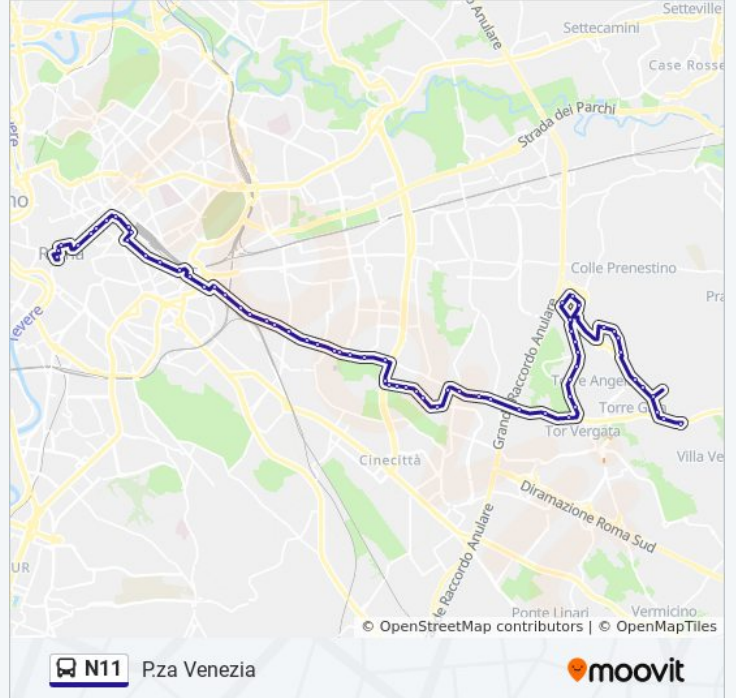

Torrenova/Naiadi

Torrenova/Casetta Mistica

Torrenova/Torraccio Torrenova

Torrenova/Poseidone

Torrenova/Fumagalli

Torrenova/Toraldo

Orari della linea bus N11

Orari di partenza verso P.za Venezia:

lunedì	00:48 - 05:00
martedì	00:00 - 05:00
mercoledì	00:00 - 05:00
giovedì	00:00 - 05:00
venerdì	00:00 - 05:00
sabato	00:00 - 05:00
domenica	00:00 - 05:00

Informazioni sulla linea bus N11

Direzione: P.za Venezia

Fermate: 63

Durata del tragitto: 68 min

La linea in sintesi:

Torrenova (Mc)
Giardinetti (Mc)
Casilina/Giardinetti
Torre Maura (Mc)
Casilina/Torre Maura
Torre Spaccata (Mc)
Peresio
Romanisti/Cicconetti
Romanisti/Marforio
Romanisti/Giaquinto
Romanisti/Rutilio
Romanisti/Partini
Romanisti/Togliatti
Togliatti/Romanisti
Parco Di Centocelle (Mc)
Casilina/Tor De' Schiavi
Casilina/Carpineto
Casilina/Primavera
Casilina/Balzani
Casilina/Pierozzi
Casilina/Berardi
Casilina/Tor Pignattara
Casilina/Filarete
Casilina/Zenodossio
Casilina/Alessi
Casilina/Villa Serventi
Casilina/S. Elena
Ponte Casilino
Casilina/Gallarate
Casilina/P.Le Labicano
P.za Di Porta Maggiore
Principe Eugenio/Manzoni
P.za Vittorio Emanuele (Ma)