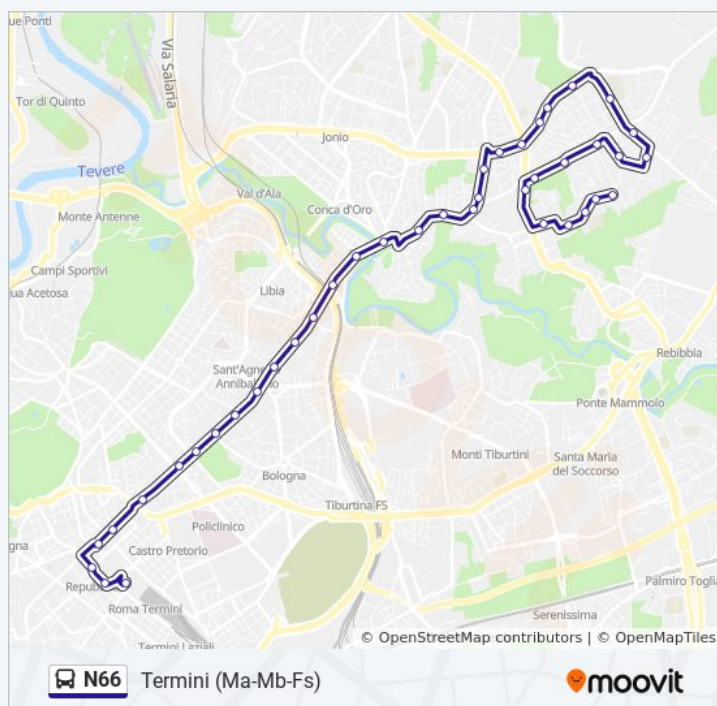

Nomentana/Sannazzaro

Nomentana/Rionero

C.so Sempione

Nomentana/Val D'Ossola

Nomentana/Val D'Aosta

Batteria Nomentana

Nomentana/Asmara

Nomentana/S. Agnese

Nomentana/Xxi Aprile

Nomentana/Gorizia

Nomentana/Villa Torlonia

Nomentana/Trieste

Nomentana/Regina Margherita

Porta Pia

XX Settembre/Piave

XX Settembre/Min. Finanze

Repubblica (Ma)

Terme Diocleziano

Termini (Ma-Mb-Fs) [C]

Orari, mappe e fermate della linea bus N66 disponibili in un PDF su moovitapp.com. Usa [App Moovit](#) per ottenere tempi di attesa reali, orari di tutte le altre linee o indicazioni passo-passo per muoverti con i mezzi pubblici a Roma e Lazio.