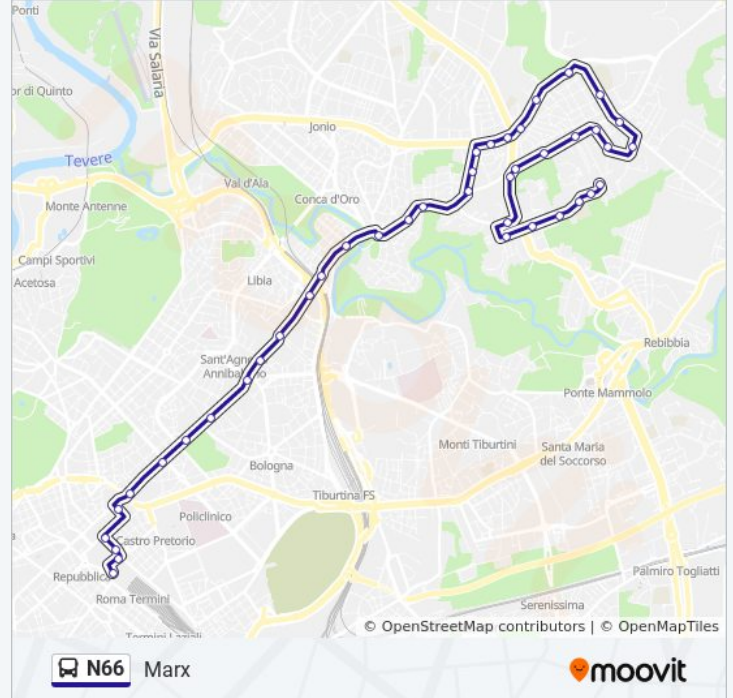

Marx

Direzione: Termini (Ma-Mb-Fs)

40 fermate

[VISUALIZZA GLI ORARI DELLA LINEA](#)

Marx

Marx/Lessing

Marx/Casale Aguzzano

Marx/Hegel