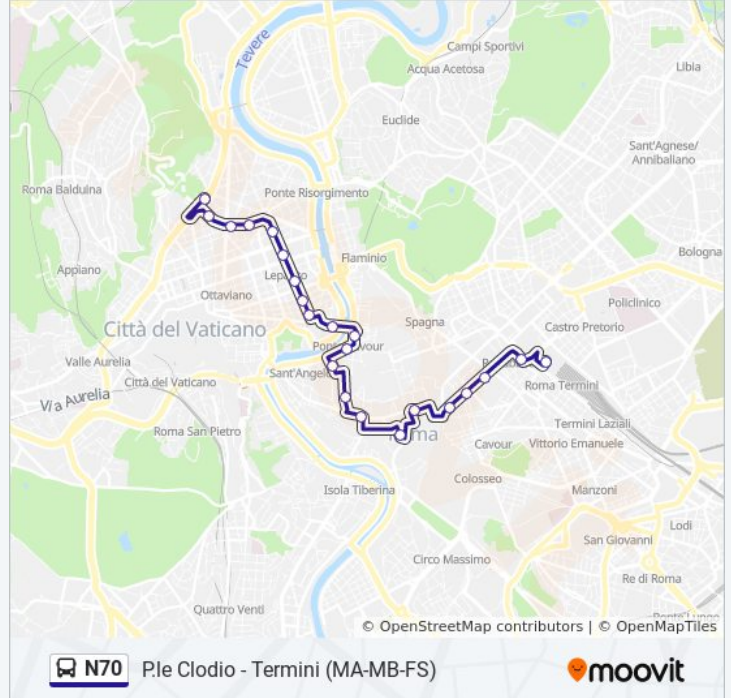

C.so Vittorio Emanuele/Argentina

Ara Coeli/Piazza Venezia

P.za Venezia

Nazionale/Quirinale

Orari della linea bus N70

Orari di partenza verso Termini (Ma-Mb-Fs):

lunedì	00:00 - 05:00
martedì	00:00 - 05:00
mercoledì	00:00 - 05:00
giovedì	00:00 - 05:00
venerdì	00:00 - 05:00
sabato	00:00 - 05:00
domenica	00:00 - 05:00

Informazioni sulla linea bus N70

Direzione: Termini (Ma-Mb-Fs)

Fermate: 22

Durata del tragitto: 27 min

La linea in sintesi:

Nazionale/Palazzo Esposizioni

Nazionale/Quattro Fontane

Terme Diocleziano

Termini (Ma-Mb-Fs) [E]

Orari, mappe e fermate della linea bus N70 disponibili in un PDF su moovitapp.com. Usa [App Moovit](https://moovitapp.com) per ottenere tempi di attesa reali, orari di tutte le altre linee o indicazioni passo-passo per muoverti con i mezzi pubblici a Roma e Lazio.