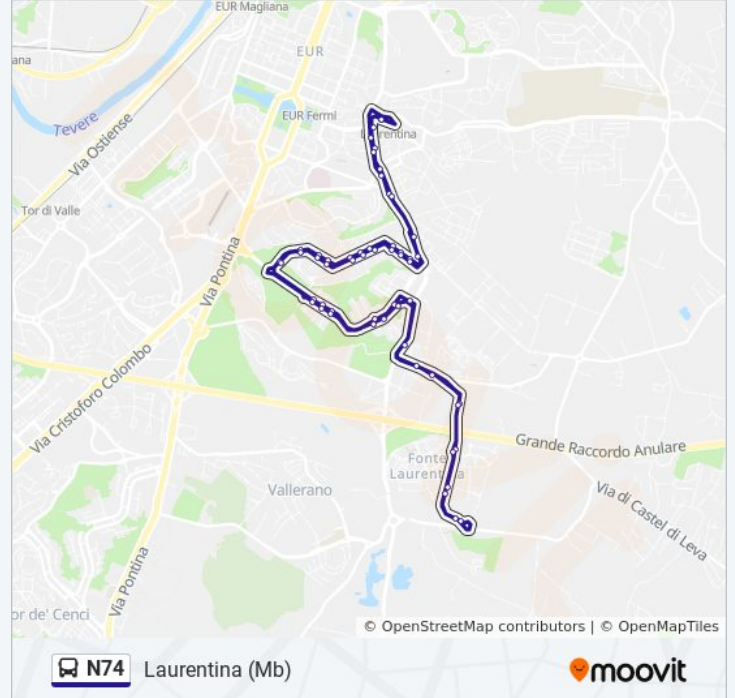

Informazioni sulla linea bus N74

Direzione: Laurentina (Mb)

Fermate: 55

Durata del tragitto: 54 min

La linea in sintesi:

Marinetti/Joyce

Laurentina/Linati

Tor Pagnotta

Silone/Saponaro

Silone/Brunamonti

Silone/Vergani

Silone/Lanza

Silone/Fenoglio

Silone/Drigo

Silone/Marotta

Silone/Folgore

Silone/Lucini

Laurentina/Cecchignola

Laurentina/Umanesimo

Laurentina/Sommozzatori

Laurentina/Africa

Laurentina/Douhet

Orari, mappe e fermate della linea bus N74 disponibili in un PDF su moovitapp.com. Usa [App Moovit](#) per ottenere tempi di attesa reali, orari di tutte le altre linee o indicazioni passo-passo per muoverti con i mezzi pubblici a Roma e Lazio.