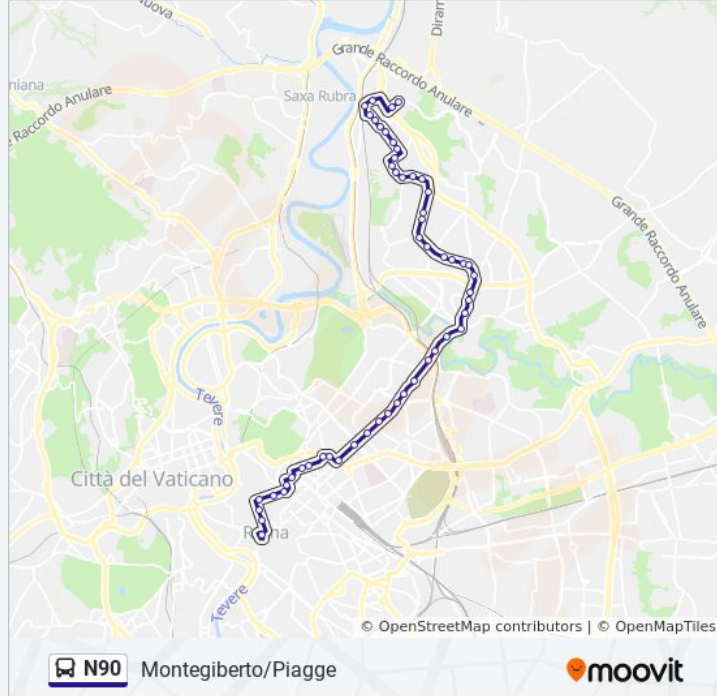

## Informazioni sulla linea bus N90

**Direzione:** Montegiberto/Piagge

**Fermate:** 53

**Durata del tragitto:** 57 min

**La linea in sintesi:**

Nomentana/Val D'Aosta

Nomentana/Val D'Ossola

Sempione

Adriatico/Palmaria

P.le Adriatico

Adriatico/Lampedusa

Vigne Nuove/Monte Gennaro

Isole Curzolane/Vigne Nuove

Isole Curzolane/Capraia

Isole Curzolane/Euganei

Isole Curzolane/Monte Petrella

De Filippo/Pilotto

De Filippo/Elmo

De Filippo/Pica

Russolillo/Labia

Russolillo/Vocazionisti

Radicofani/Capannori

Radicofani/S. Gimignano

Radicofani/S. Gennaro

Radicofani/Monte S. Savino

Incisa Val D'Arno

S. Leo

Montegiberto/Serrapetrona

Montegiberto/Piagge

**Direzione: P.za Venezia**

56 fermate

[VISUALIZZA GLI ORARI DELLA LINEA](#)