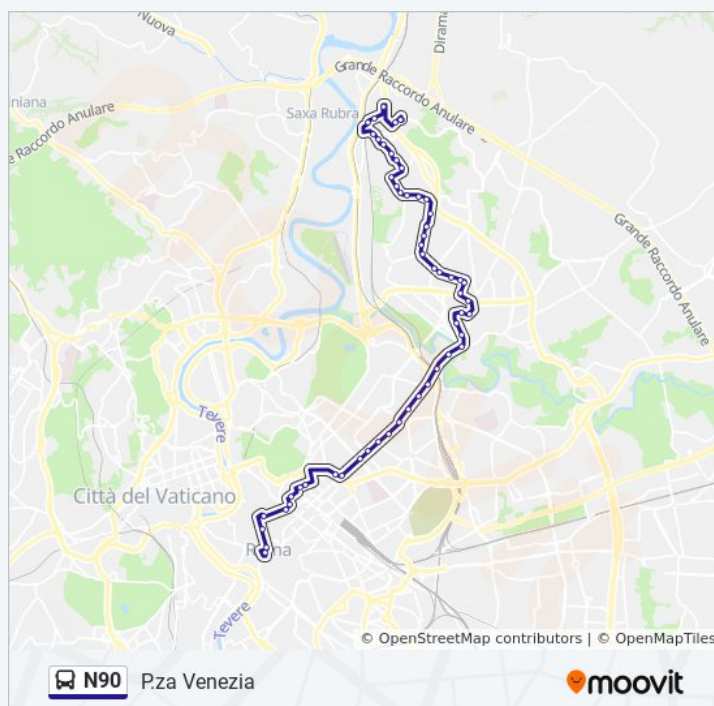

Radicofani/Monte S. Savino

Incisa Val D'Arno

S. Leo

Montegiberto/Serrapetrona

Montegiberto/Piagge

**Direzione: P.za Venezia**

56 fermate

[VISUALIZZA GLI ORARI DELLA LINEA](#)

Montegiberto/Piagge  
Montegiberto/Piagge  
Montegiberto/Serrapetrona  
Rapagnano/Petritoli  
S. Leo  
Incisa Val D'Arno  
Radicofani/Monte S. Savino  
Radicofani/S. Gennaro  
Radicofani/S. Gimignano  
Radicofani/Capannori  
Russolillo/Vocazionisti  
Russolillo/Labia  
De Filippo/Pica  
De Filippo/Elmo  
De Filippo/Pilotto  
Talli/Benti Bulgarelli  
Talli/Morelli  
Talli/De Angelis  
Della Seta U.  
Vimercati/Ateneo Salesiano  
Monte Cervialto/Fortis  
Monte Cervialto/Gualterio  
Monte Cervialto/Valle Melaina  
Isole Curzolane/Monte Bove  
Isole Curzolane/Monte Petrella  
Isole Curzolane/Euganei  
Capraia/Isole Curzolane  
Capraia/Monte Croce  
Jonio/Monte Fascia

**Orari della linea bus N90**

Orari di partenza verso P.za Venezia:

lunedì	01:31 - 05:15
martedì	00:10 - 05:15
mercoledì	00:10 - 05:15
giovedì	00:10 - 05:15
venerdì	00:10 - 05:15
sabato	00:10 - 05:15
domenica	00:10 - 05:15

**Informazioni sulla linea bus N90**

**Direzione:** P.za Venezia

**Fermate:** 56

**Durata del tragitto:** 47 min

**La linea in sintesi:**

Stelvio

Adamello

Carnaro