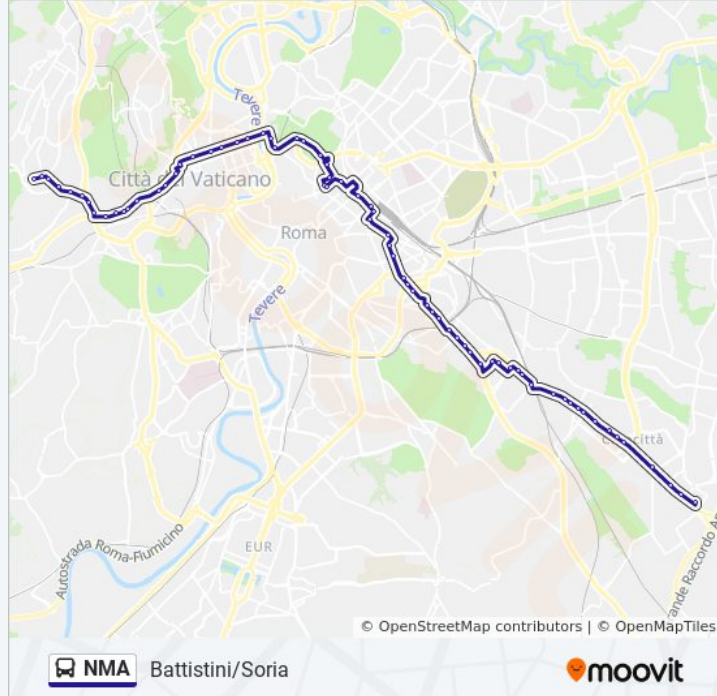

Appia-San Giovanni (Ma - Mc)

Porta S. Giovanni

Manzoni (Ma)

Emanuele Filiberto/Dante

P.za Vittorio Emanuele (Ma)

Napoleone III

Termini (Ma-Mb-Fs)

Repubblica (Ma)

Bissolati

Barberini (Ma)

Barberini (Ma)

Veneto/Emilia

Veneto/Sardegna

S. Paolo Del Brasile

Victor Hugo/Museo Bilotti

Del Fiocco/Valle Giulia

P.le Flaminio (Ma)

Gianturco

Azuni/Min. Marina

P.za Cinque Giornate

Lepanto (Ma)

Milizie/Distretto Militare

Milizie/Angelico

Doria A./L.Go Trionfale