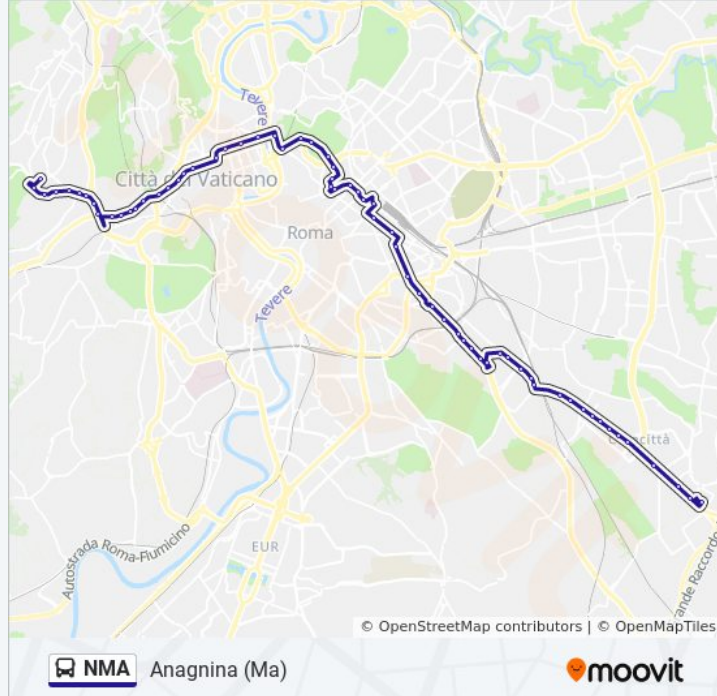

Lepanto (Ma)

P.za Cinque Giornate

Gianturco

P.le Flaminio (Ma)

Del Fiocco/Valle Giulia

Victor Hugo/Museo Bilotti

S. Paolo Del Brasile

Veneto/Sardegna

Veneto/Emilia

Barberini (Ma)

Barberini (Ma)

L.go S. Susanna

Repubblica (Ma)

Terme Diocleziano

Termini (Ma-Mb-Fs) [B]

Farini

P.za Vittorio Emanuele (Ma)

Emanuele Filiberto/Dante

Manzoni (Ma)

Porta S. Giovanni (Ma - Mc)

Appia/Faleria

Appia/Re Di Roma (Ma)

Appia/Ponte Lungo (Ma)

Alberone

Appia/Furio Camillo (Ma)

Appia/Enea

Appia/Cantù

L.go Colli Albani (Ma)

Cave/Amulio

Tuscolana/Velodromo

Tuscolana/Arco Di Travertino

Tuscolana/Mandrione

Frascati