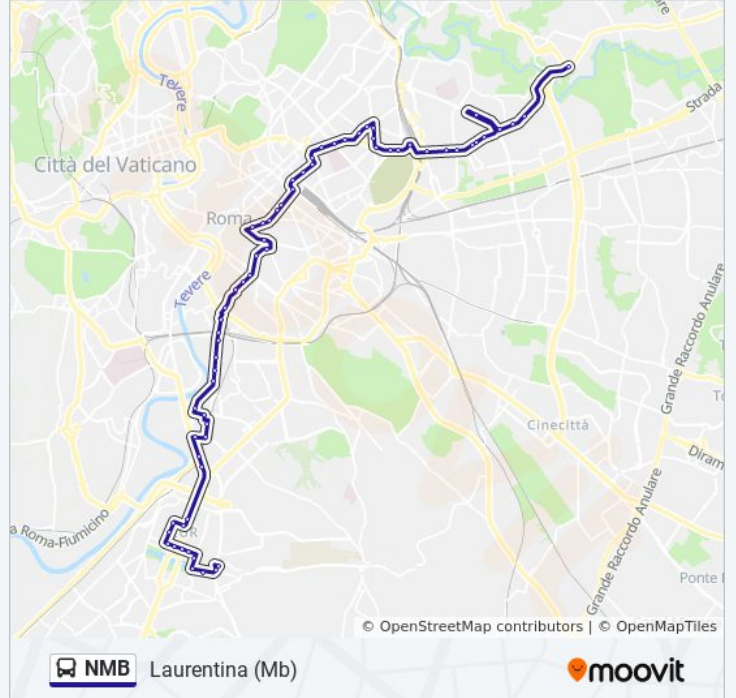

Usa Moovit per trovare le fermate della linea bus NMB più vicine a te e scoprire quando passerà il prossimo mezzo della linea bus NMB

Direzione: Laurentina (Mb)

63 fermate

[VISUALIZZA GLI ORARI DELLA LINEA](#)

Informazioni sulla linea bus NMB

Direzione: Laurentina (Mb)

Fermate: 63

Durata del tragitto: 68 min

La linea in sintesi:

Castro Pretorio
S. M. Battaglia (Mb)
Indipendenza
Termini (Ma-Mb-Fs) [B]
Cavour/Esquilino
Cavour/Quattro Cantoni
Cavour (Mb)
Cavour/Annibaldi
Cavour/Ricci
Colosseo (Mb)
Celio Vibenna
S. Gregorio
Aventino/Circo Massimo (Mb)
Aventino
Aventino/Albania
Porta S. Paolo
Ostiense-Piramide (Mb-RI)
Ostiense/Matteucci
Ostiense/Mercati Generali
Ostiense/Garbatella (Mb)
Ostiense/Prefettura
Ostiense/Lgt S. Paolo
V.le S. Paolo
Baldelli (Mb)
Ostiense/Efeso
Ostiense/Valco S. Paolo
Valco S. Paolo/Marconi
Marconi (Mb)
Marconi/Gibilmanna
Colombo/Agricoltura
Civiltà Del Lavoro
Beethoven/Civiltà Del Lavoro
Beethoven/Don Sturzo

Laurentina (Mb)

Direzione: Rebibbia (Mb)

71 fermate

[VISUALIZZA GLI ORARI DELLA LINEA](#)

Laurentina (Mb)

Aeronautica/Douhet (Mb)

Aeronautica/Montagne Rocciose

Aeronautica/Arte