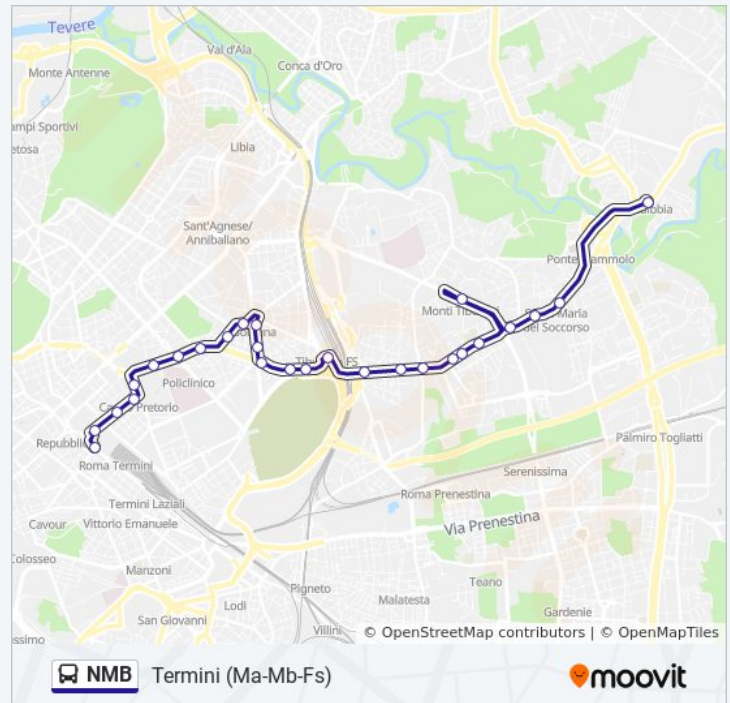

martedì	05:15
mercoledì	05:15
giovedì	05:15
venerdì	05:15
sabato	05:15
domenica	05:15

Informazioni sulla linea bus NMB

Direzione: Termini (Ma-Mb-Fs)

Fermate: 25

Durata del tragitto: 35 min

La linea in sintesi:

Orari, mappe e fermate della linea bus NMB disponibili in un PDF su moovitapp.com. Usa [App Moovit](https://moovitapp.com) per ottenere tempi di attesa reali, orari di tutte le altre linee o indicazioni passo-passo per muoverti con i mezzi pubblici a Roma e Lazio.