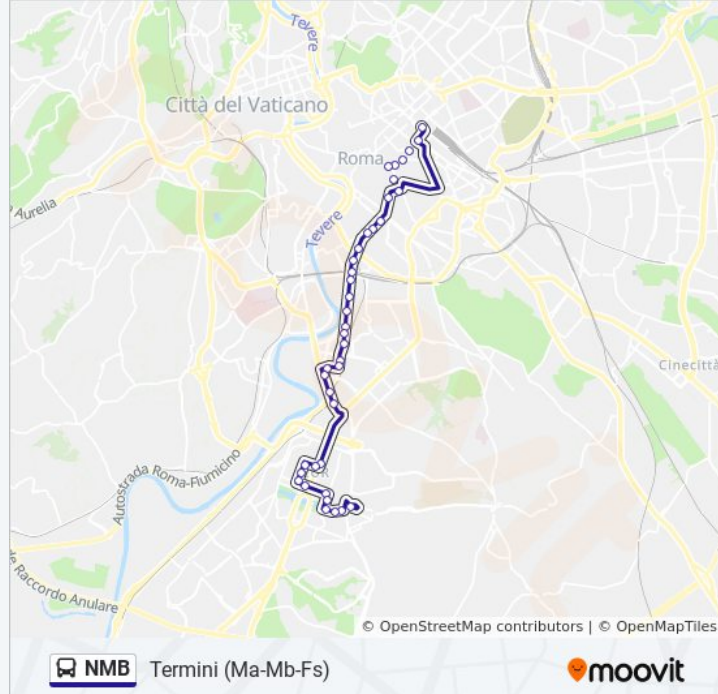

Porta S. Paolo

Aventino/Albania

Aventino

Circo Massimo (Mb)

S. Gregorio

Celio Vibenna

Colosseo (Mb)

Cavour/Ricci

Cavour/Annibaldi

Cavour (Mb)

Cavour/Quattro Cantoni

Cavour/Esquilino

Termini (Ma-Mb-Fs)

Direzione: Termini (Ma-Mb-Fs)

25 fermate

[VISUALIZZA GLI ORARI DELLA LINEA](#)