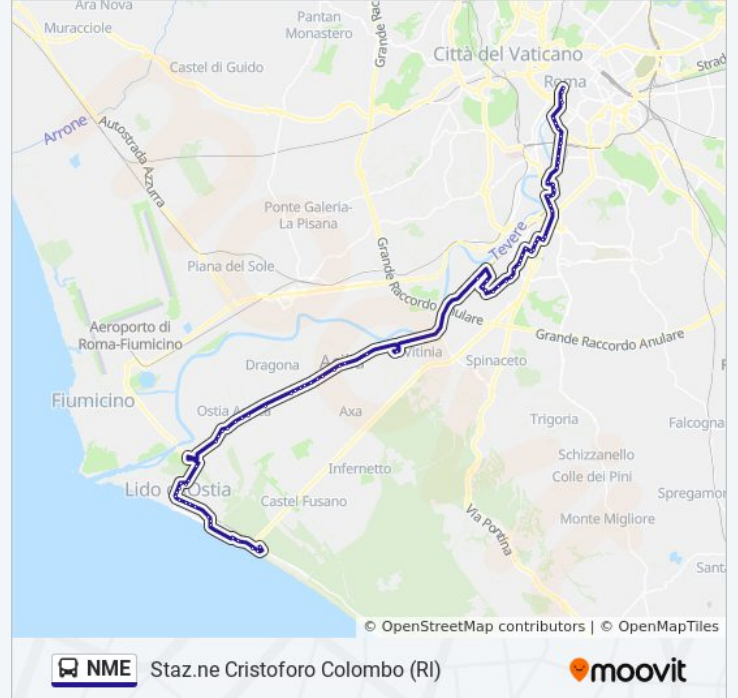

Colombo/Agricoltura

Civiltà Del Lavoro

Beethoven/Civiltà Del Lavoro

Beethoven/Don Sturzo

Beethoven/Europa

America/Beethoven

America/Tupini

Tecnica/Umanesimo

Tecnica/Ciclismo

Tecnica/Campioni

Grande Muraglia/Oceano Pacifico

Grande Muraglia/Rotterdam

Grande Muraglia/Siviglia

Grande Muraglia/Decima

Grande Muraglia/Pianeta Saturno

Fiume Bianco

Sabatini C./Hazon

Sabatini C./Martelli Castaldi

Ostiense/Staz.Ne Tor Di Valle (RI)

Ostiense/Staz.Ne Vitinia (RI)

Mastroianni/Taranto

Ostiense/Staz.Ne Casal Bernocchi (RI)

Romagnoli/Case Basse

Romagnoli/Verbena

Romagnoli/Staz.Ne Acilia (RI)

Romagnoli/Gambaro

Romagnoli/Villaggio S. Francesco

Romagnoli/Dragoncello

Romagnoli/Mazzucconi

Romagnoli/Donati

Romagnoli/Casini

Romagnoli/Viadotto

Romagnoli/Macchiarella