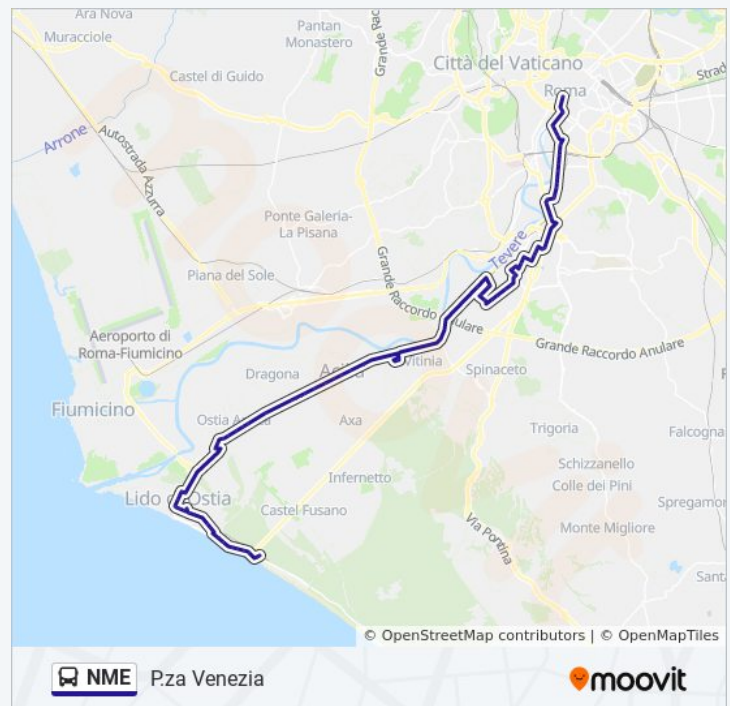

### Direzione: P.le Stazione Del Lido (RI)

80 fermate

[VISUALIZZA GLI ORARI DELLA LINEA](#)

- P.za Venezia
- Teatro Marcello/Ara Coeli
- Petroselli
- Bocca Della Verità
- Emporio
- Marmorata/Vanvitelli
- Marmorata/Galvani
- Ostiense/Piramide (Mb - RI)
- Ostiense/Matteucci
- Ostiense/Mercati Generali
- Ostiense/Garbatella (Mb)
- Ostiense/Prefettura
- Ostiense/Lgt S. Paolo
- V.le S. Paolo
- Baldelli (Mb)
- Ostiense/Efeso
- Ostiense/Valco S. Paolo
- Valco S. Paolo/Marconi
- Marconi (Mb)
- Marconi/Gibilmanna

### Informazioni sulla linea bus NME

**Direzione:** P.za Venezia

**Fermate:** 79

**Durata del tragitto:** 90 min

**La linea in sintesi:**

Ostiense/Staz.Ne Casal Bernocchi (RI)

Mastroianni/Taranto

Ostiense/Staz.Ne Tor Di Valle (RI)