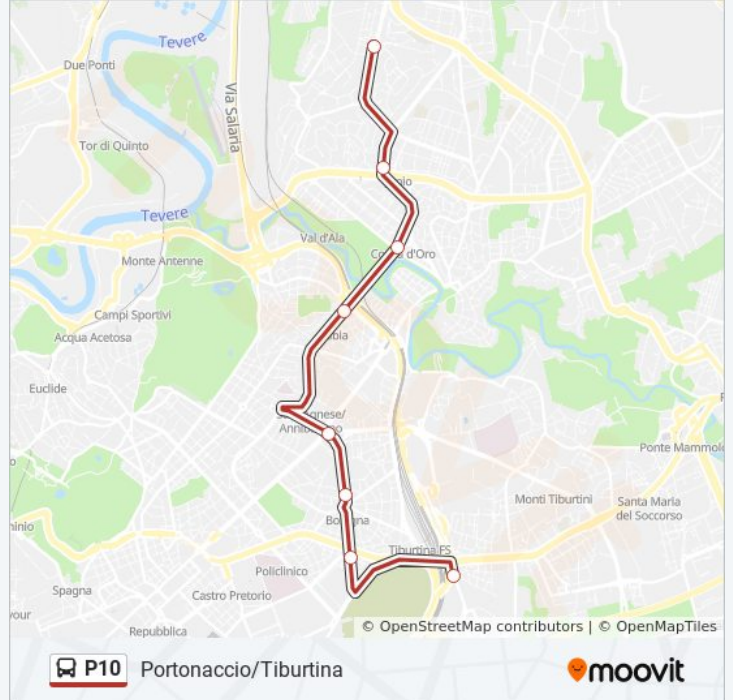

 P10

Portonaccio/Tiburtina

Scarica L'App

La linea bus P10 Portonaccio/Tiburtina ha una destinazione. Durante la settimana è operativa:

(1) Portonaccio/Tiburtina: 00:22 - 22:26

Usa Moovit per trovare le fermate della linea bus P10 più vicine a te e scoprire quando passerà il prossimo mezzo della linea bus P10

Direzione: Portonaccio/Tiburtina

8 fermate

[VISUALIZZA GLI ORARI DELLA LINEA](#)

Vimercati/Ateneo Salesiano

Valle Melaina/Ventotene

Conca D'Oro (Mb1)

Libia/Lago Tana

XXI Aprile/Nomentana

XXI Aprile/Ricotti (Mb)

Provincie

Portonaccio/Tiburtina

Orari della linea bus P10

Orari di partenza verso Portonaccio/Tiburtina:

lunedì	02:40 - 22:26
martedì	00:22 - 22:26
mercoledì	00:22 - 22:26
giovedì	00:22 - 22:26
venerdì	00:22 - 22:26
sabato	00:22 - 22:04
domenica	00:23 - 00:45

Informazioni sulla linea bus P10

Direzione: Portonaccio/Tiburtina

Fermate: 8

Durata del tragitto: 21 min

La linea in sintesi:

Orari, mappe e fermate della linea bus P10 disponibili in un PDF su moovitapp.com. Usa [App Moovit](#) per ottenere tempi di attesa reali, orari di tutte le altre linee o indicazioni passo-passo per muoverti con i mezzi pubblici a Roma e Lazio.