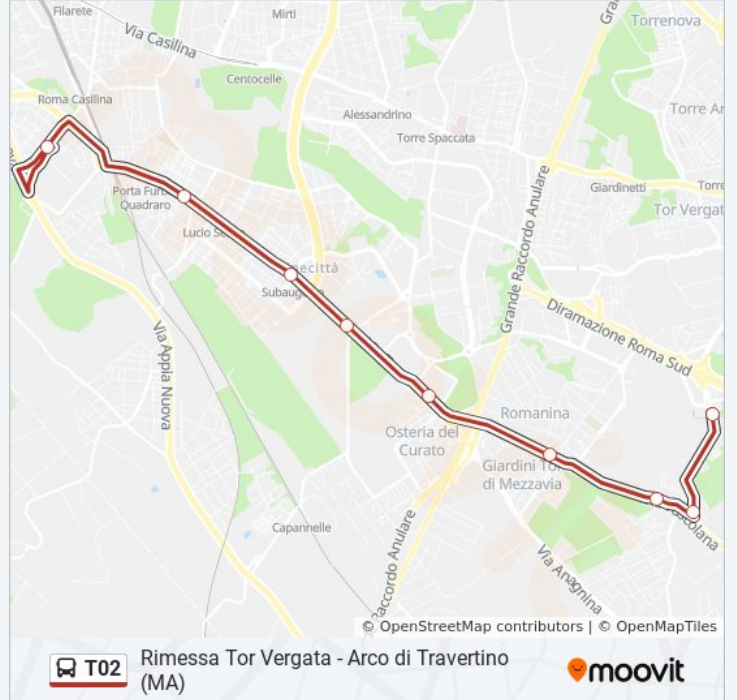

La linea bus T02 Rimessa Tor Vergata - Arco di Travertino (MA) ha una destinazione. Durante la settimana è operativa:

(1) Arco Di Travertino (Ma): 04:12 - 23:45

Usa Moovit per trovare le fermate della linea bus T02 più vicine a te e scoprire quando passerà il prossimo mezzo della linea bus T02

Direzione: Arco Di Travertino (Ma)

9 fermate

[VISUALIZZA GLI ORARI DELLA LINEA](#)

- Tor Vergata/Schiavonetti
- Tor Vergata/Tuscolana
- Tuscolana/Campo Romano
- Tuscolana/Ponte Sette Miglia
- Tuscolana/Anagnina
- Tuscolana/Cinecittà (Ma)
- Subaugusta (Ma)
- Numidio Quadrato (Ma)
- Arco Di Travertino (Ma)

Orari della linea bus T02

Orari di partenza verso Arco Di Travertino (Ma):

lunedì	04:12 - 23:45
martedì	04:12 - 23:45
mercoledì	04:12 - 23:45
giovedì	04:12 - 23:45
venerdì	04:12 - 23:45
sabato	00:52 - 23:45
domenica	00:52 - 23:45

Informazioni sulla linea bus T02

Direzione: Arco Di Travertino (Ma)

Fermate: 9

Durata del tragitto: 27 min

La linea in sintesi:

Orari, mappe e fermate della linea bus T02 disponibili in un PDF su moovitapp.com. Usa [App Moovit](#) per ottenere tempi di attesa reali, orari di tutte le altre linee o indicazioni passo-passo per muoverti con i mezzi pubblici a Roma e Lazio.