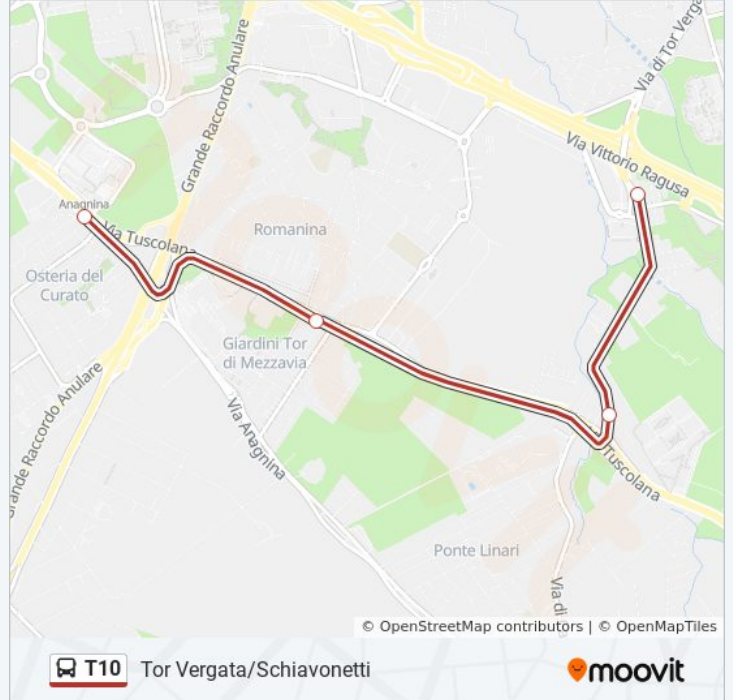

Tor Vergata/Schiavonetti

Scarica L'App

La linea bus T10 Tor Vergata/Schiavonetti ha una destinazione. Durante la settimana è operativa:

(1) Tor Vergata/Schiavonetti: 00:09 - 23:54

Usa Moovit per trovare le fermate della linea bus T10 più vicine a te e scoprire quando passerà il prossimo mezzo della linea bus T10

Direzione: Tor Vergata/Schiavonetti

4 fermate

[VISUALIZZA GLI ORARI DELLA LINEA](#)

Tuscolana/Roccella Jonica

Tuscolana/Ponte Sette Miglia

Tor Vergata/Tuscolana

Tor Vergata/Schiavonetti

Orari della linea bus T10

Orari di partenza verso Tor Vergata/Schiavonetti:

lunedì	00:08 - 23:54
martedì	00:09 - 23:54
mercoledì	00:09 - 23:54
giovedì	00:09 - 23:54
venerdì	00:09 - 23:54
sabato	00:09 - 23:54
domenica	00:07 - 23:54

Informazioni sulla linea bus T10

Direzione: Tor Vergata/Schiavonetti

Fermate: 4

Durata del tragitto: 13 min

La linea in sintesi:

Orari, mappe e fermate della linea bus T10 disponibili in un PDF su moovitapp.com. Usa [App Moovit](#) per ottenere tempi di attesa reali, orari di tutte le altre linee o indicazioni passo-passo per muoverti con i mezzi pubblici a Roma e Lazio.