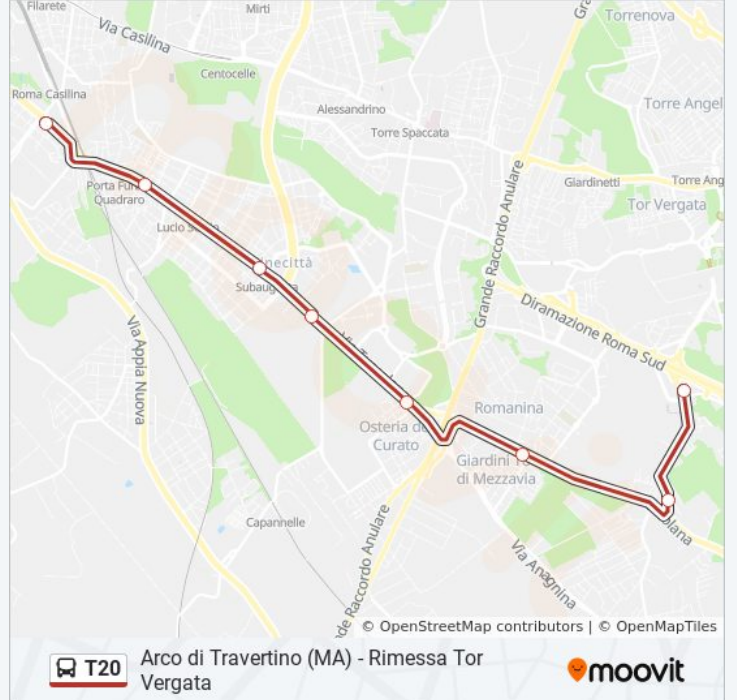

Arco di Travertino (MA) - Rimessa Tor Vergata

Scarica L'App

La linea bus T20 Arco di Travertino (MA) - Rimessa Tor Vergata ha una destinazione. Durante la settimana è operativa:
(1) Tor Vergata/Schiavonetti: 00:11 - 23:20
Usa Moovit per trovare le fermate della linea bus T20 più vicine a te e scoprire quando passerà il prossimo mezzo della linea bus T20

Direzione: Tor Vergata/Schiavonetti

8 fermate

[VISUALIZZA GLI ORARI DELLA LINEA](#)

Tuscolana/Arco Di Travertino

Tuscolana/Opimiani

Subaugusta (Ma)

Tuscolana/Cinecittà (Ma)

Tuscolana/Roccella Jonica

Tuscolana/Ponte Sette Miglia

Tor Vergata/Tuscolana

Tor Vergata/Schiavonetti

Orari della linea bus T20

Orari di partenza verso Tor Vergata/Schiavonetti:

lunedì	03:35 - 23:20
martedì	00:11 - 23:20
mercoledì	00:11 - 23:20
giovedì	00:11 - 23:20
venerdì	00:11 - 23:20
sabato	00:11 - 21:52
domenica	00:12 - 21:21

Informazioni sulla linea bus T20

Direzione: Tor Vergata/Schiavonetti

Fermate: 8

Durata del tragitto: 24 min

La linea in sintesi:

Orari, mappe e fermate della linea bus T20 disponibili in un PDF su moovitapp.com. Usa [App Moovit](#) per ottenere tempi di attesa reali, orari di tutte le altre linee o indicazioni passo-passo per muoverti con i mezzi pubblici a Roma e Lazio.