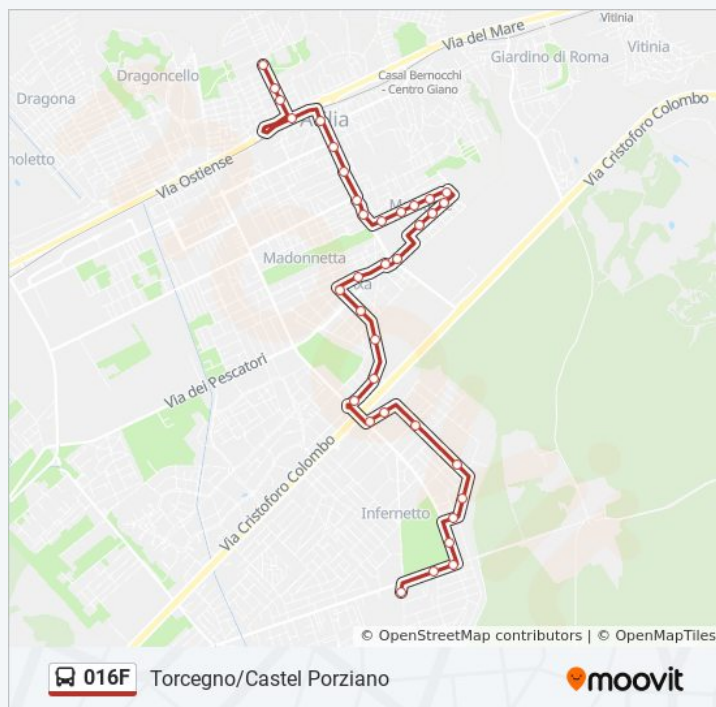

**Direzione: Torcegnò/Castel Porziano**

35 fermate

[VISUALIZZA GLI ORARI DELLA LINEA](#)

Monti S. Paolo/Conforti

Monti S. Paolo/Franzoni

Monti S. Paolo/Verbena

Ostiense/Staz.Ne Acilia (RI)

Acilia/Zottoli

Acilia/Saponara

Acilia/Assemani

Acilia/Mellano

Acilia/Bucci

**Orari della linea bus 016F**

Orari di partenza verso Torcegnò/Castel Porziano:

lunedì	00:00
martedì	Non in Servizio
mercoledì	Non in Servizio
giovedì	Non in Servizio
venerdì	Non in Servizio
sabato	Non in Servizio
domenica	05:30 - 23:18

**Informazioni sulla linea bus 016F**

**Direzione:** Torcegnò/Castel Porziano

**Fermate:** 35

**Durata del tragitto: 38 min**  
**La linea in sintesi:**

- Menzio/Gioja
- Menzio/Calderara
- Menzio/Cappiello
- Menzio/Balestrieri
- Menzio/Panerai
- Chessa/Bacchelli
- Chessa/Balestrieri
- Chessa/Omiccioli
- Uellini/Acilia
- P.za Eschilo
- Euripide/Ermesianatte
- Bacchilide
- Ibico
- Eschilo/Centro Sportivo
- Eschilo/Anacreonte
- Eschilo/Fonte Degli Acilii
- Franchetti/Wolf Ferrari
- Franchetti/Centro Sportivo
- Lotti A./Bazzini
- Lotti A./Coronaro
- Lotti A./Pastura
- Lotti/Sesini
- Wolf Ferrari/Lotti
- Castel Porziano/Dobbiaco
- Castel Porziano/Canazei
- Torcegno/Castel Porziano