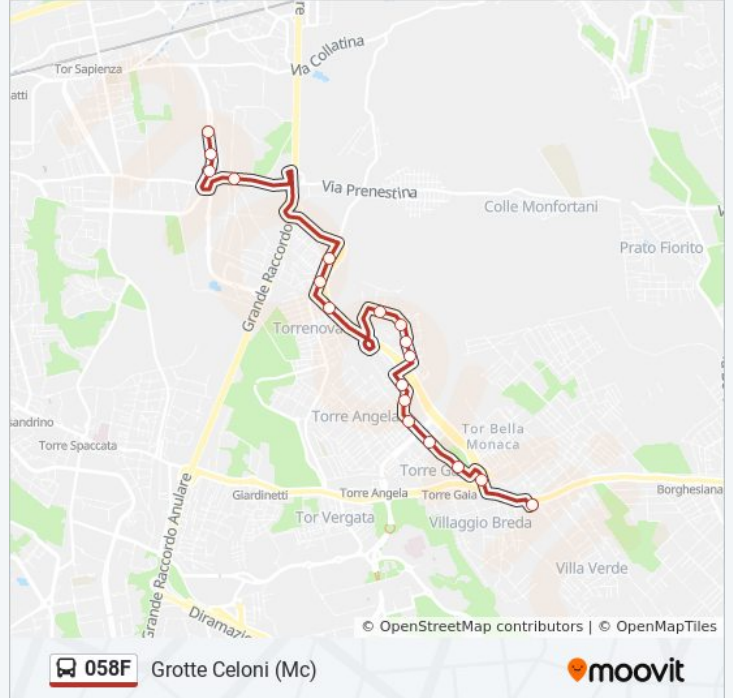

Direzione: Grotte Celoni (Mc)

18 fermate

[VISUALIZZA GLI ORARI DELLA LINEA](#)

Longoni/Inps
Longoni/Centro Commerciale
Longoni/Prenestina
Prenestina/Maggiolino
Torrenova/Bitonto
Torrenova/Maglie
Tor Bella Monaca
Archeologia/Cochi
Archeologia/Londonio
Archeologia/Biscarra
Archeologia/Anderloni
Aspertini/Anderloni
Aspertini/Gabbiani
Aspertini/Borgianni
Aspertini/Conti F.
Aspertini/Parasacchi
Tor Bella Monaca/Palombi
Grotte Celoni (Mc)

Orari della linea bus 058F

Orari di partenza verso Grotte Celoni (Mc):

lunedì	00:00
martedì	Non in Servizio
mercoledì	Non in Servizio
giovedì	Non in Servizio
venerdì	Non in Servizio
sabato	Non in Servizio
domenica	05:30 - 23:30

Informazioni sulla linea bus 058F

Direzione: Grotte Celoni (Mc)

Fermate: 18

Durata del tragitto: 27 min

La linea in sintesi:

Direzione: Longoni/Inps

24 fermate

[VISUALIZZA GLI ORARI DELLA LINEA](#)

Informazioni sulla linea bus 058F

Direzione: Longoni/Inps

Fermate: 24

Durata del tragitto: 27 min

La linea in sintesi:

Longoni/Inps

Longoni

Collatina/Birolli