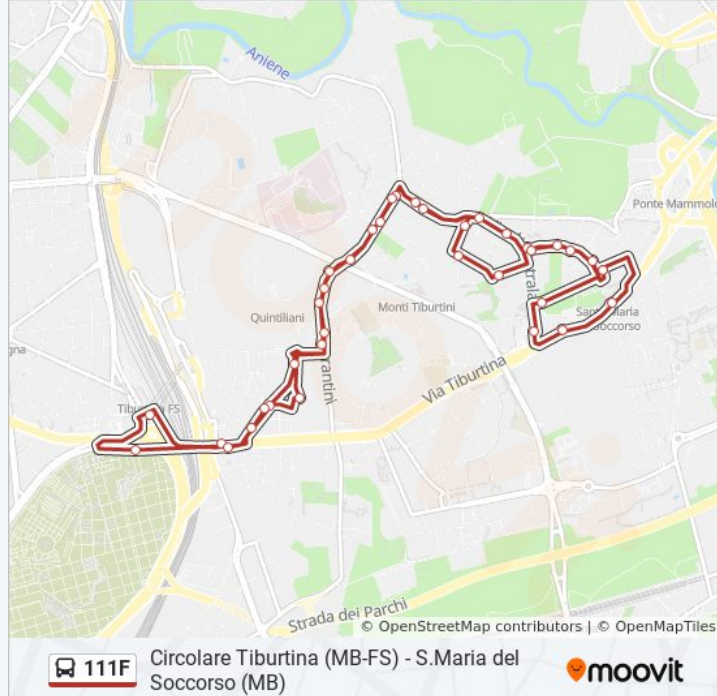

111F

Circolare Tiburtina (MB-FS) - S.Maria del Soccorso (MB)

Scarica L'App

La linea bus 111F Circolare Tiburtina (MB-FS) - S.Maria del Soccorso (MB) ha una destinazione. Durante la settimana è operativa:

**Informazioni sulla linea bus 111F**

**Direzione:** Staz.ne Tiburtina (Mb)

**Fermate:** 36

**Durata del tragitto:** 37 min

**La linea in sintesi:**

Tondi

Tondi/Montalbani

Tondi/Pietralata

Pietralata/Silvano

Pietralata/Messi D'Oro

Pietralata/Casale Pietralata

Durantini/Pietralata

Durantini/Feronia

Durantini/Monti Tiburtini

Durantini/Cave Di Pietralata

Durantini/Calza

Cave Di Pietralata

Beltramelli

Cave Di Pietralata/Tiburtina

Tiburtina/Portonaccio

Staz.ne Tiburtina (Mb)

Orari, mappe e fermate della linea bus 111F disponibili in un PDF su [moovitapp.com](https://moovitapp.com). Usa [App Moovit](https://moovitapp.com) per ottenere tempi di attesa reali, orari di tutte le altre linee o indicazioni passo-passo per muoverti con i mezzi pubblici a Roma e Lazio.