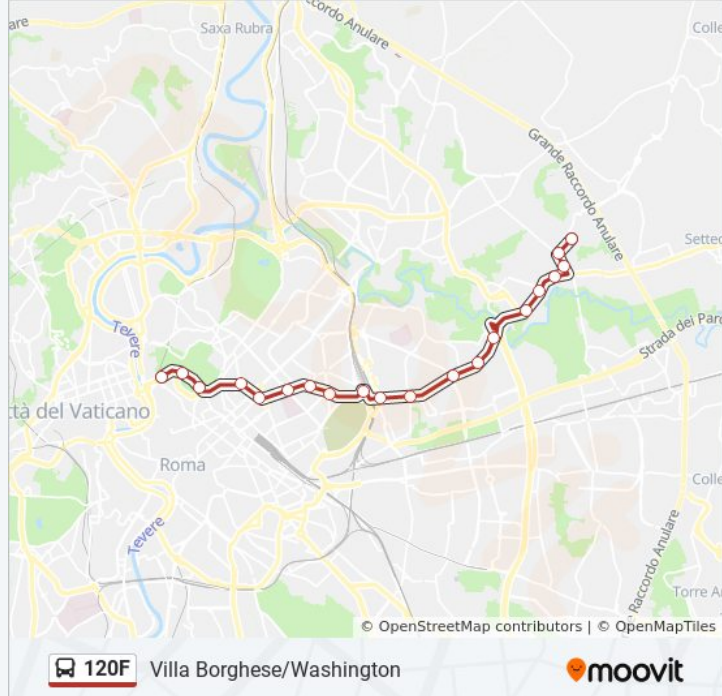

 120F

Recanati

Scarica L'App

La linea bus 120F (Recanati) ha 2 percorsi. Durante la settimana è operativa:

(1) Recanati: 08:00 - 20:00(2) Villa Borghese/Washington: 08:00 - 20:00

Usa Moovit per trovare le fermate della linea bus 120F più vicine a te e scoprire quando passerà il prossimo mezzo della linea bus 120F

## Informazioni sulla linea bus 120F

**Direzione:** Recanati

**Fermate:** 29

**Durata del tragitto:** 55 min

**La linea in sintesi:**

Morrovalle/Osimo

Morrovalle/Sirola

Pievebovigliana

### Informazioni sulla linea bus 120F

**Direzione:** Villa Borghese/Washington

**Fermate:** 21

**Durata del tragitto:** 41 min

**La linea in sintesi:**

S. Paolo Del Brasile

Victor Hugo/Museo Bilotti

Villa Borghese/Washington

Orari, mappe e fermate della linea bus 120F disponibili in un PDF su [moovitapp.com](https://moovitapp.com). Usa [App Moovit](#) per ottenere tempi di attesa reali, orari di tutte le altre linee o indicazioni passo-passo per muoverti con i mezzi pubblici a Roma e Lazio.