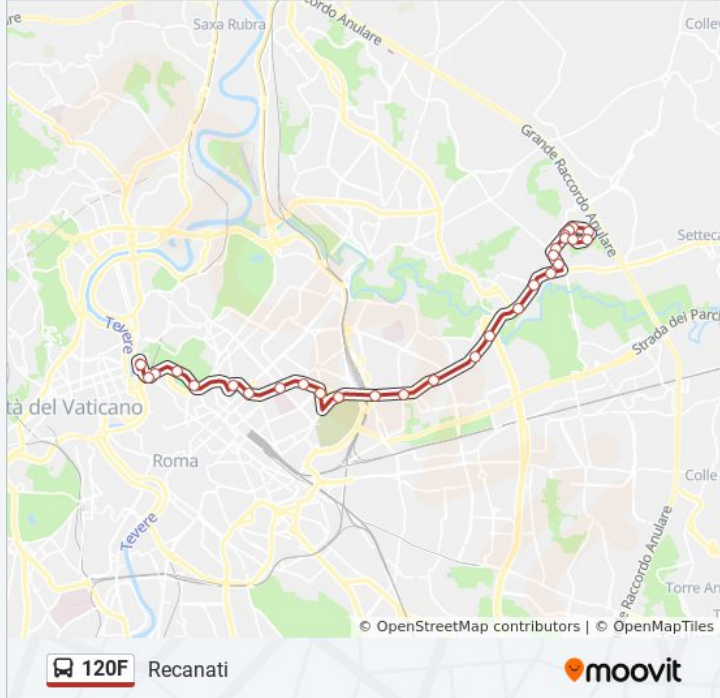

Morrovalle/Osimo

Morrovalle/Sirola

Pievebovigliana

Mechelli

Bozzi

Montegiorgio/Corinaldo

Recanati/Montegiorgio

Recanati

Direzione: Villa Borghese/Washington

21 fermate

[VISUALIZZA GLI ORARI DELLA LINEA](#)

Recanati

Recanati/Casale S. Basilio

Casale S. Basilio/Tiburtina

Tiburtina/Casale S. Basilio

Tiburtina/Lino Da Parma

Tiburtina/Nasini

Rebibbia (Mb)

Ponte Mammolo (Mb)

S. Maria Del Soccorso (Mb)

Tiburtina/Monti Tiburtini

Tiburtina/Galla Placidia

Tiburtina/Portonaccio

Staz.ne Tiburtina (Mb)

Lega Lombarda/Provincie

Catania/Lecce

Morgagni/Regina Margherita

Croce Rossa

Fiume

Orari della linea bus 120F

Orari di partenza verso Villa Borghese/Washington:

lunedì	Non in Servizio
martedì	Non in Servizio
mercoledì	Non in Servizio
giovedì	Non in Servizio
venerdì	Non in Servizio
sabato	Non in Servizio
domenica	08:00 - 20:00

Informazioni sulla linea bus 120F

Direzione: Villa Borghese/Washington

Fermate: 21

Durata del tragitto: 41 min

La linea in sintesi: