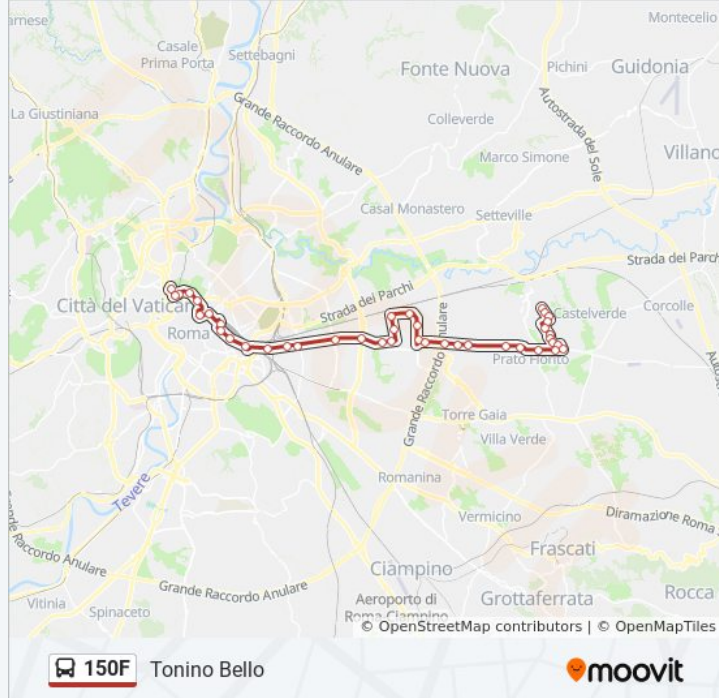

Informazioni sulla linea bus 150F

Direzione: Tonino Bello

Fermate: 41

Durata del tragitto: 89 min

La linea in sintesi:

Longoni

Longoni/Prenestina

Prenestina/Maggiolino

Prenestina/Valle Bagnata

Prenestina/Torrenova

Prenestina/Cervinara

Prenestina/S. M. Capua Vetere

Prenestina/Avola

Prenestina/Borghesiana

Prenestina/Ponzon

Riserva Nuova/Prenestina

Tonino Bello

Direzione: Villa Borghese/Washington

35 fermate

[VISUALIZZA GLI ORARI DELLA LINEA](#)

Tonino Bello

Corti/Oliboni

Corti/Gorga

Mazzolari/Romero

Informazioni sulla linea bus 150F

Direzione: Villa Borghese/Washington

Fermate: 35

Durata del tragitto: 77 min
La linea in sintesi:

- Prenestina/Borghesiana
- Prenestina/Avola
- Prenestina/S. M. Capua Vetere
- Prenestina/Cervinara
- Prenestina/Torrenova
- Prenestina/Valle Bagnata
- Prenestina/Maggiolino
- Longoni/Prenestina
- Longoni
- Collatina/Birolli
- Tor Sapienza/De Cupis (FI2)
- Tor Sapienza/Joris
- Prenestina/Tor Tre Teste
- Prenestina/Candiani
- Prenestina/Larici
- Prenestina/Tor De' Schiavi
- Prenestina/Conti
- Prenestina/Giussano
- Prenestina/Officine Atac
- P.za Di Porta Maggiore
- P.za Vittorio Emanuele (Ma)
- Termini (Ma-Mb-Fs)
- Barberini (Ma)
- S. Paolo Del Brasile
- Victor Hugo/Museo Bilotti
- Villa Borghese/Washington