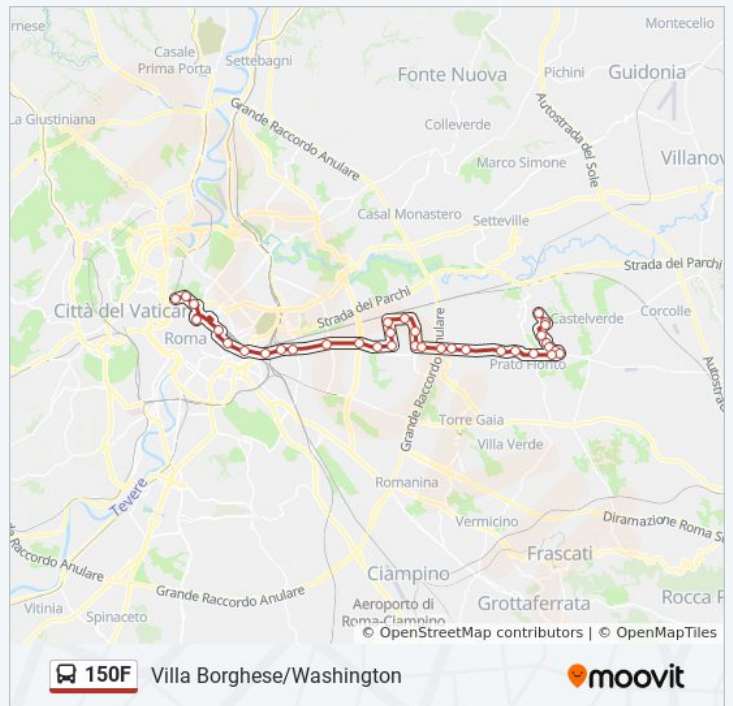

Informazioni sulla linea bus 150F

Direzione: Tonino Bello

Fermate: 41

Durata del tragitto: 89 min

La linea in sintesi:

Longoni

Longoni/Prenestina

Prenestina/Maggiolino

Tonino Bello

Direzione: Villa Borghese/Washington

35 fermate

[VISUALIZZA GLI ORARI DELLA LINEA](#)

Tonino Bello

Corti/Oliboni

Corti/Gorga

Mazzolari/Romero

Mazzolari/Usai

Mazzolari/Luthuli

Mazzolari/Follereau

Riserva Nuova/Prenestina

Prenestina/Ponzoni

Orari della linea bus 150F

Orari di partenza verso Villa Borghese/Washington:

lunedì	00:00
martedì	Non in Servizio
mercoledì	Non in Servizio
giovedì	Non in Servizio
venerdì	Non in Servizio
sabato	Non in Servizio
domenica	05:30 - 23:35

Informazioni sulla linea bus 150F

Direzione: Villa Borghese/Washington

Fermate: 35

Durata del tragitto: 77 min
La linea in sintesi:

- Prenestina/Borghesiana
- Prenestina/Avola
- Prenestina/S. M. Capua Vetere
- Prenestina/Cervinara
- Prenestina/Torrenova
- Prenestina/Valle Bagnata
- Prenestina/Maggiolino
- Longoni/Prenestina
- Longoni
- Collatina/Birolli
- Tor Sapienza/De Cupis (FI2)
- Tor Sapienza/Joris
- Prenestina/Tor Tre Teste
- Prenestina/Candiani
- Prenestina/Larici
- Prenestina/Tor De' Schiavi
- Prenestina/Conti
- Prenestina/Giussano
- Prenestina/Officine Atac
- P.za Di Porta Maggiore
- P.za Vittorio Emanuele (Ma)
- Termini (Ma-Mb-Fs)
- Barberini (Ma)
- S. Paolo Del Brasile
- Victor Hugo/Museo Bilotti
- Villa Borghese/Washington