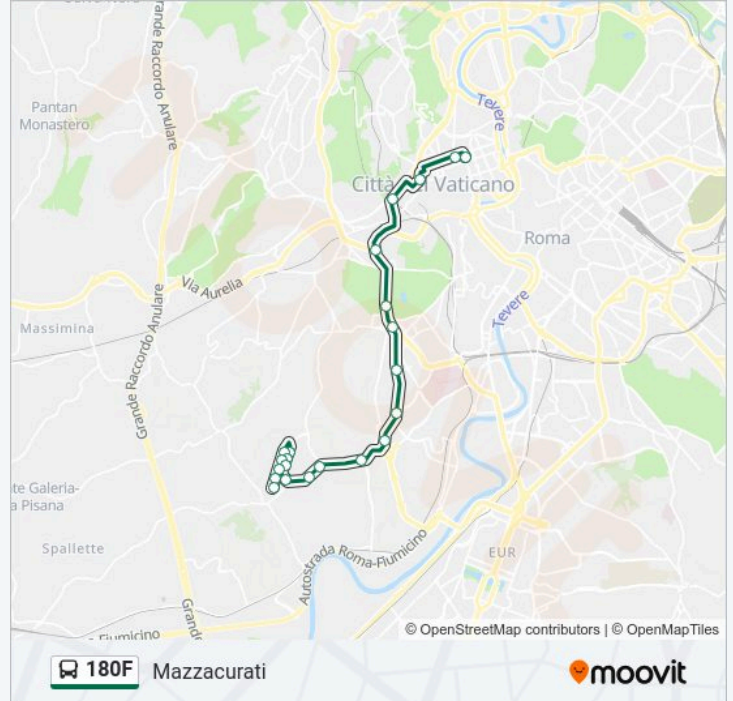

 **180F**

Dalla Chiesa

Scarica L'App

La linea bus 180F (Dalla Chiesa) ha 2 percorsi. Durante la settimana è operativa:

(1) Dalla Chiesa: 08:00 - 20:00(2) Mazzacurati: 08:00 - 20:00

Usa Moovit per trovare le fermate della linea bus 180F più vicine a te e scoprire quando passerà il prossimo mezzo della linea bus 180F

## Informazioni sulla linea bus 180F

**Direzione:** Dalla Chiesa

**Fermate:** 15

**Durata del tragitto:** 45 min

**La linea in sintesi:**

## Informazioni sulla linea bus 180F

**Direzione:** Mazzacurati

**Fermate:** 22

**Durata del tragitto:** 48 min

**La linea in sintesi:**

Poggio Verde/Tabacchi

Poggio Verde/Trentacoste

Poggio Verde/Quadrelli

Mazzacurati

Orari, mappe e fermate della linea bus 180F disponibili in un PDF su [moovitapp.com](https://moovitapp.com). Usa App Moovit per ottenere tempi di attesa reali, orari di tutte le altre linee o indicazioni passo-passo per muoverti con i mezzi pubblici a Roma e Lazio.