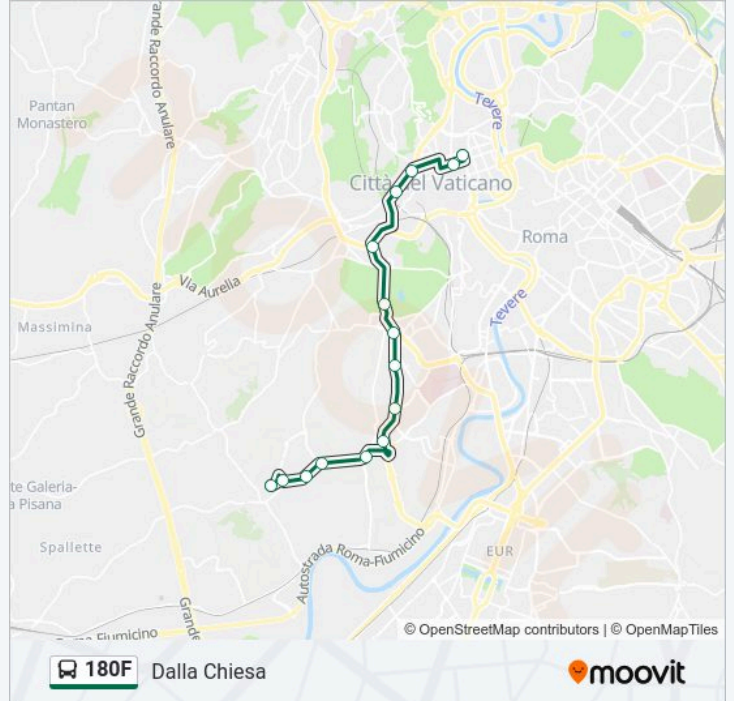

 **180F**

Dalla Chiesa

Scarica L'App

La linea bus 180F (Dalla Chiesa) ha 2 percorsi. Durante la settimana è operativa:

(1) Dalla Chiesa: 08:00 - 20:00(2) Mazzacurati: 08:00 - 20:00

Usa Moovit per trovare le fermate della linea bus 180F più vicine a te e scoprire quando passerà il prossimo mezzo della linea bus 180F

## Direzione: Dalla Chiesa

15 fermate

[VISUALIZZA GLI ORARI DELLA LINEA](#)

Mazzacurati  
Martini A.  
Portuense/Vigne  
Portuense/Casetta Mattei  
Portuense/Trullo  
Newton/Corti L.  
Colli Portuensi/Morelli E.  
Colli Portuensi/Monteverde  
Colli Portuensi/Gianicolense  
Leone Xiii/Villa Pamphili  
Leone Xiii/Pio XI  
Valle Aurelia (Ma - FI3)  
Cipro (Ma-H)  
Giulio Cesare/Ottaviano (Ma)  
Dalla Chiesa

## Informazioni sulla linea bus 180F

**Direzione:** Dalla Chiesa

**Fermate:** 15

**Durata del tragitto:** 45 min

**La linea in sintesi:**

## Direzione: Mazzacurati

22 fermate

[VISUALIZZA GLI ORARI DELLA LINEA](#)

Dalla Chiesa

Milizie/Angelico

Emo (Ma)

Valle Aurelia (Ma-FI3)

Leone XIII/Pio XI