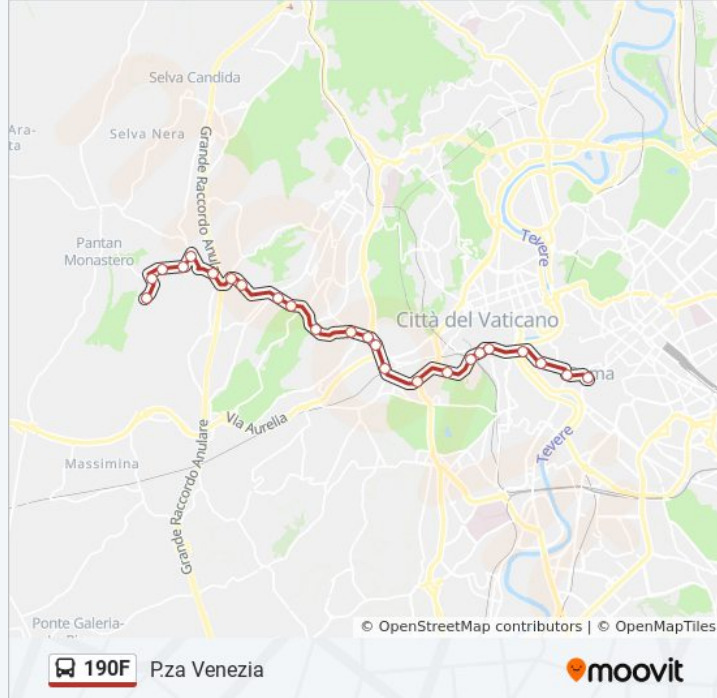

Informazioni sulla linea bus 190F

Direzione: Mombasiglio

Fermate: 24

Durata del tragitto: 55 min

La linea in sintesi:

Casalotti/Ormea

Trofarello

Mombasiglio

Informazioni sulla linea bus 190F

Direzione: P.za Venezia

Fermate: 24

Durata del tragitto: 52 min

La linea in sintesi:

Cavalleggeri/Gregorio VII

Cavalleggeri/S. Pietro

Acciaioli

Chiesa Nuova

Via Torre Argentina

P.za Venezia

Orari, mappe e fermate della linea bus 190F disponibili in un PDF su moovitapp.com. Usa App Moovit per ottenere tempi di attesa reali, orari di tutte le altre linee o indicazioni passo-passo per muoverti con i mezzi pubblici a Roma e Lazio.