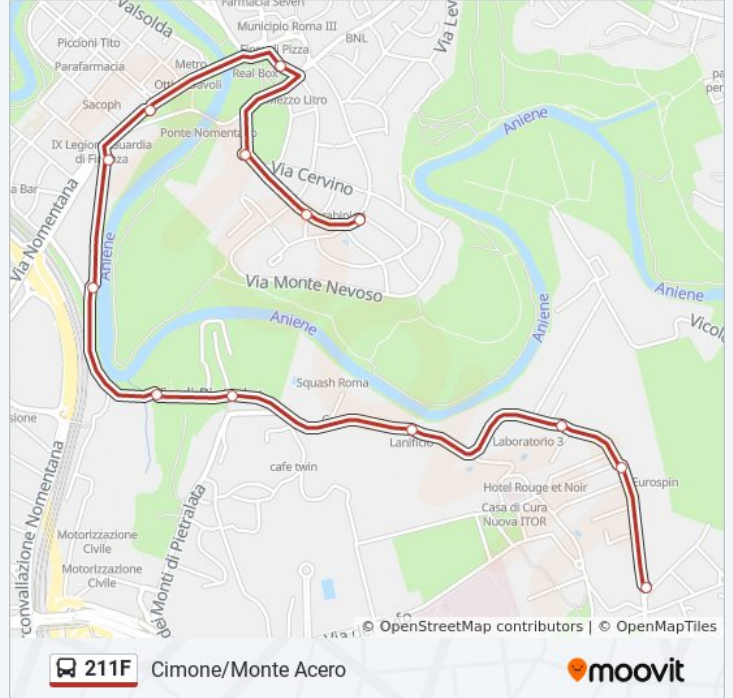

211F

Cimone/Monte Acero

Scarica L'App

La linea bus 211F (Cimone/Monte Acero) ha 2 percorsi. Durante la settimana è operativa:

(1) Cimone/Monte Acero: 05:16 - 23:15(2) Pietralata (Mb): 05:30 - 23:40

Usa Moovit per trovare le fermate della linea bus 211F più vicine a te e scoprire quando passerà il prossimo mezzo della linea bus 211F

Orari della linea bus 211F

Orari di partenza verso Cimone/Monte Acero:

lunedì	00:00
martedì	Non in Servizio
mercoledì	Non in Servizio
giovedì	Non in Servizio
venerdì	Non in Servizio
sabato	Non in Servizio
domenica	05:16 - 23:15

Informazioni sulla linea bus 211F

Direzione: Cimone/Monte Acero

Fermate: 21

Durata del tragitto: 17 min

La linea in sintesi:

Direzione: Pietralata (Mb)

20 fermate

[VISUALIZZA GLI ORARI DELLA LINEA](#)

Informazioni sulla linea bus 211F

Direzione: Pietralata (Mb)

Fermate: 20

Durata del tragitto: 22 min

La linea in sintesi:

Pietralata/Pomona

Pietralata (Mb)

Orari, mappe e fermate della linea bus 211F disponibili in un PDF su moovitapp.com. Usa [App Moovit](#) per ottenere tempi di attesa reali, orari di tutte le altre linee o indicazioni passo-passo per muoverti con i mezzi pubblici a Roma e Lazio.