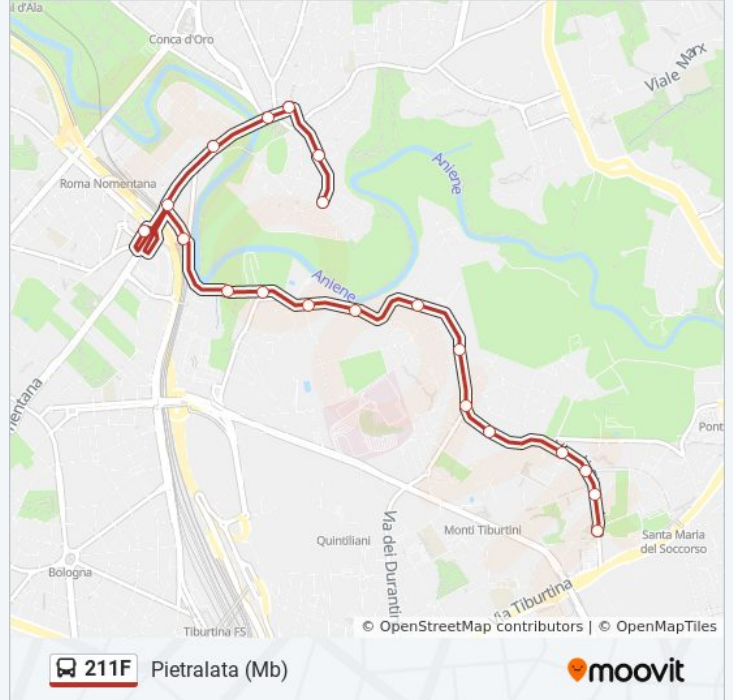

211F

Cimone/Monte Acero

Scarica L'App

La linea bus 211F (Cimone/Monte Acero) ha 2 percorsi. Durante la settimana è operativa:

(1) Cimone/Monte Acero: 05:16 - 23:15(2) Pietralata (Mb): 05:30 - 23:40

Usa Moovit per trovare le fermate della linea bus 211F più vicine a te e scoprire quando passerà il prossimo mezzo della linea bus 211F

Informazioni sulla linea bus 211F

Direzione: Cimone/Monte Acero

Fermate: 21

Durata del tragitto: 17 min

La linea in sintesi:

Direzione: Pietralata (Mb)

20 fermate

[VISUALIZZA GLI ORARI DELLA LINEA](#)

Orari della linea bus 211F

Orari di partenza verso Pietralata (Mb):

lunedì	Non in Servizio
martedì	Non in Servizio
mercoledì	Non in Servizio
giovedì	Non in Servizio
venerdì	Non in Servizio
sabato	Non in Servizio
domenica	05:30 - 23:40

Informazioni sulla linea bus 211F

Direzione: Pietralata (Mb)

Fermate: 20

Durata del tragitto: 22 min

La linea in sintesi:

Pietralata/Pomona

Pietralata (Mb)

Orari, mappe e fermate della linea bus 211F disponibili in un PDF su moovitapp.com. Usa [App Moovit](#) per ottenere tempi di attesa reali, orari di tutte le altre linee o indicazioni passo-passo per muoverti con i mezzi pubblici a Roma e Lazio.