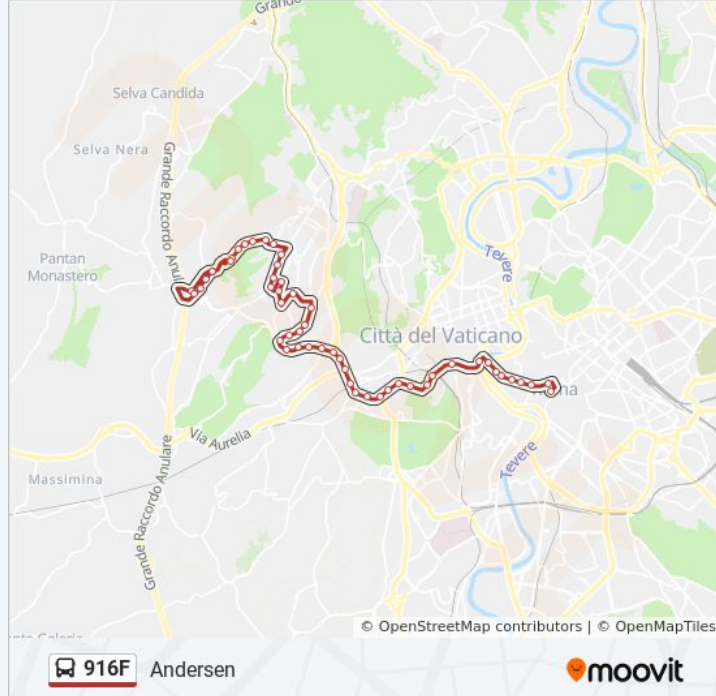

Boccea/Galeotti

Boccea/Urbano II

Boccea/Gregorio XIII

Boccea/Val Cannuta

Boccea/Bra

Battistini/Boccea

Battistini/De Luca

Battistini (Ma)

Battistini/Lucio II

Battistini/Melchiade Papa

Pasquale Ii/Clemente XI

Bembo P./Pasquale II

Bembo P./Sacconi

Bembo P./Bibbiena

Aloisi Masella

Torvecchia/Bernetti

Torvecchia/Paleotti

Torvecchia/Greco

Valle Dei Fontanili/Guicciardi

Valle Dei Fontanili/Andersen

Andersen/Podere Trieste

Andersen/Zola

Andersen/Mann

Andersen/Flaubert

Quartaccio/Vinovo

Quartaccio/Boccea

Boccea/Quartaccio

Vinovo/Caresana

Vinovo/Beinasco

Quartaccio/Vinovo

Andersen