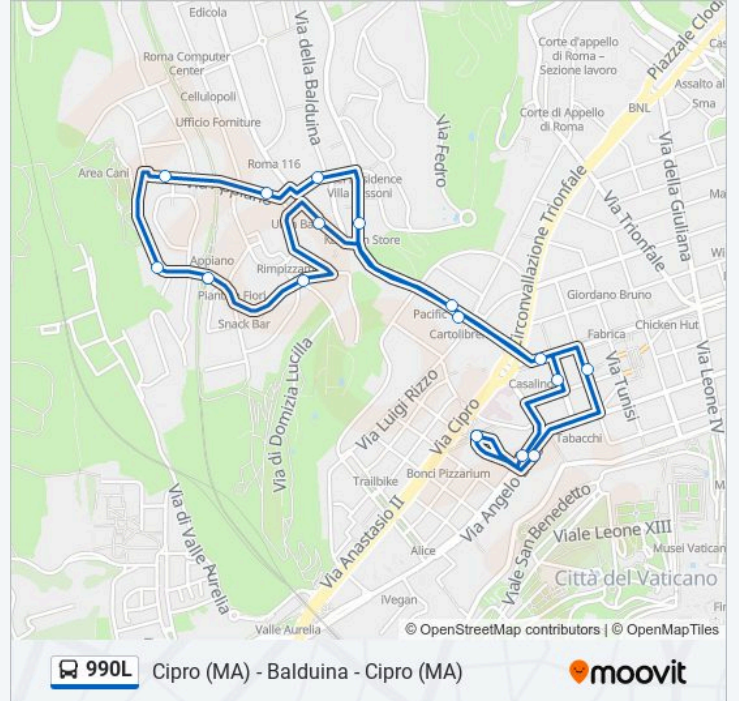

La linea bus 990L Cipro (MA) - Balduina - Cipro (MA) ha una destinazione. Durante la settimana è operativa:

(1) Stz Metro Cipro/Ma: 06:30 - 22:00

Usa Moovit per trovare le fermate della linea bus 990L più vicine a te e scoprire quando passerà il prossimo mezzo della linea bus 990L

Direzione: Stz Metro Cipro/Ma

17 fermate

[VISUALIZZA GLI ORARI DELLA LINEA](#)

- Stz Metro Cipro/Ma
- Emo (Ma)
- Mocenigo
- P.le Degli Eroi/Oftalmico (H)
- Medaglie D'Oro/Montezemolo
- Medaglie D'Oro/Marziale
- Galimberti D.
- Appiano/Lattanzio (FI3)
- Appiano/Porfirione
- Proba Petronia/Appiano (FI3)
- Stazione Appiano
- Andronico/Rufo
- Marziale
- Medaglie D'Oro/Montezemolo
- Di Lauria
- Emo (Ma)
- Stz Metro Cipro/Ma

Orari della linea bus 990L

Orari di partenza verso Stz Metro Cipro/Ma:

lunedì	06:30 - 22:00
martedì	06:30 - 22:00
mercoledì	06:30 - 22:00
giovedì	06:30 - 22:00
venerdì	06:30 - 22:00
sabato	06:30 - 22:00
domenica	06:30 - 22:00

Informazioni sulla linea bus 990L

Direzione: Stz Metro Cipro/Ma

Fermate: 17

Durata del tragitto: 24 min

La linea in sintesi:

Orari, mappe e fermate della linea bus 990L disponibili in un PDF su moovitapp.com. Usa App Moovit per ottenere tempi di attesa reali, orari di tutte le altre linee o indicazioni passo-passo per muoverti con i mezzi pubblici a Roma e Lazio.