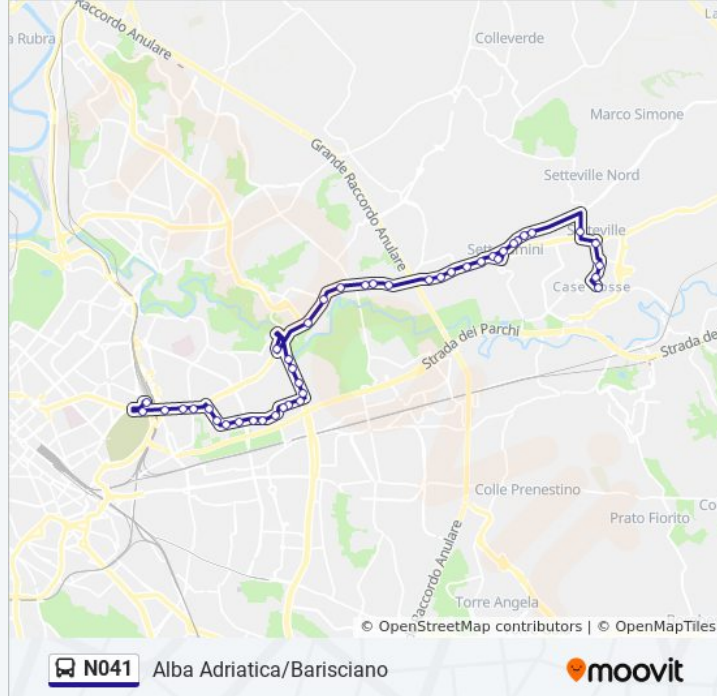

Usa Moovit per trovare le fermate della linea bus N041 più vicine a te e scoprire quando passerà il prossimo mezzo della linea bus N041

Direzione: Alba Adriatica/Barisciano

42 fermate

[VISUALIZZA GLI ORARI DELLA LINEA](#)

Tiburtina/Tivoli

Tiburtina/Casale Cavallari

Tiburtina/Castel Madama

Tiburtina/Zoe Fontana

Tiburtina/Sambuci

Tiburtina/Casale Bonanni

Tiburtina/Morolo

Tiburtina/Colli Sul Velino

Casal Bianco/Tiburtina

Casal Bianco/Rubellia

Casal Bianco/Vopisco

Casal Bianco/Settecamini

Casal Bianco/Colleverde

Casal Bianco/Capalto

Simone/Todini

Ortucchio/Pacentro

Ortucchio/Pietraferrazzana

Alba Adriatica/Barisciano

Direzione: Staz.ne Tiburtina (Mb)

49 fermate

[VISUALIZZA GLI ORARI DELLA LINEA](#)

Alba Adriatica/Barisciano

Corropoli/Turrivalignani

Corropoli/Morro D'Oro