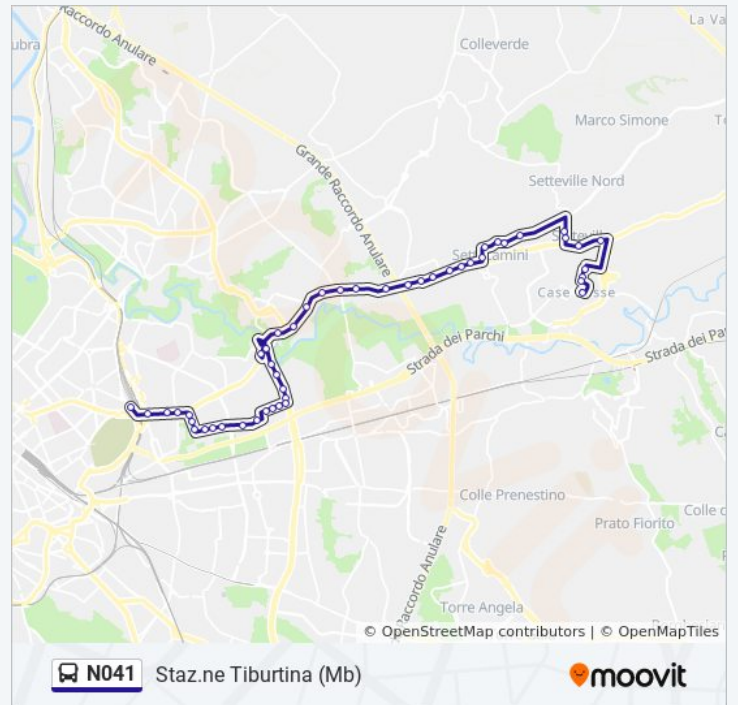

Usa Moovit per trovare le fermate della linea bus N041 più vicine a te e scoprire quando passerà il prossimo mezzo della linea bus N041

Direzione: Alba Adriatica/Barisciano

42 fermate

[VISUALIZZA GLI ORARI DELLA LINEA](#)

Tiburtina/Casale S. Basilio

Tiburtina/Lino Da Parma

Tiburtina/Nasini

Rebibbia (Mb)

Ponte Mammolo (Mb)

Ponte Mammolo (Mb)

Togliatti/Alberini

Togliatti/Tamburrano

Bergamini A./Borsa

Balsamo Crivelli

Direzione: Staz.ne Tiburtina (Mb)

Fermate: 49

Durata del tragitto: 44 min

La linea in sintesi:

Zampieri

Casal Bruciato/Zampieri