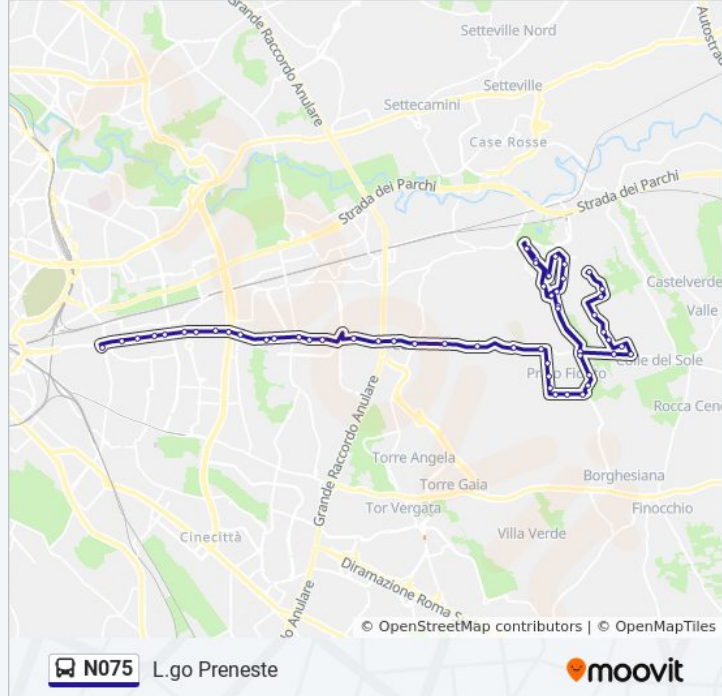

Prenestina/Avola

Prenestina/S. M. Capua Vetere

Prenestina/Valle Maggiore

Prenestina/Cervinara

Prenestina/Torrenova

Prenestina/Valle Bagnata

Prenestina/G. R. A.

Prenestina/Maggiolino

Prenestina/Tenuta Mistica

Prenestina/Tiratelli

Prenestina/Tor Tre Teste

Prenestina/Staderini

Prenestina/Candiani

Prenestina/Manfredonia

Prenestina/Larici

Prenestina/Prampolini

Prenestina/Valente

Prenestina/Cocconi

Prenestina/Tor De' Schiavi

Prenestina/Olevano Romano

Prenestina/Irpinia

Prenestina/Telese

Direzione: Tonino Bello

57 fermate

[VISUALIZZA GLI ORARI DELLA LINEA](#)

L.go Preneste

Prenestina/Telese

Prenestina/Irpinia

Prenestina/Olevano Romano

Prenestina/Tor De' Schiavi

Prenestina/Cocconi

Prenestina/Valente