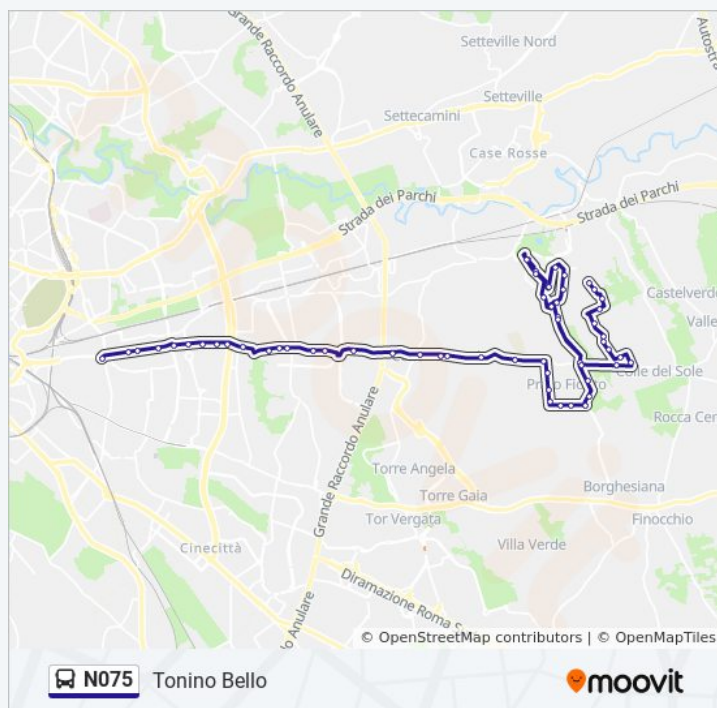

Prenestina/Maggiolino

Prenestina/Valle Bagnata

Prenestina/Torrenova

Prenestina/Cervinara

Prenestina/Montemarano

Prenestina/Valle Maggiore

Prenestina/S. M. Capua Vetere

Prenestina/Avola

Avola/S. Lucia Del Mela

Avola/Giardinello

Avola/Scillato

Roccalumera/Paceco

Roccalumera/S. Fratello

Orari della linea bus N075

Orari di partenza verso Tonino Bello:

lunedì	01:18 - 05:00
martedì	00:00 - 05:00
mercoledì	00:00 - 05:00
giovedì	00:00 - 05:00
venerdì	00:00 - 05:00
sabato	00:00 - 05:00
domenica	00:00 - 05:00

Informazioni sulla linea bus N075**Direzione:** Tonino Bello**Fermate:** 57**Durata del tragitto:** 57 min**La linea in sintesi:**

Roccalumera/Borghesiana

Borghesiana/Ginosa

Borghesiana/Grottaglie

Ponte Di Nona/Prenestina