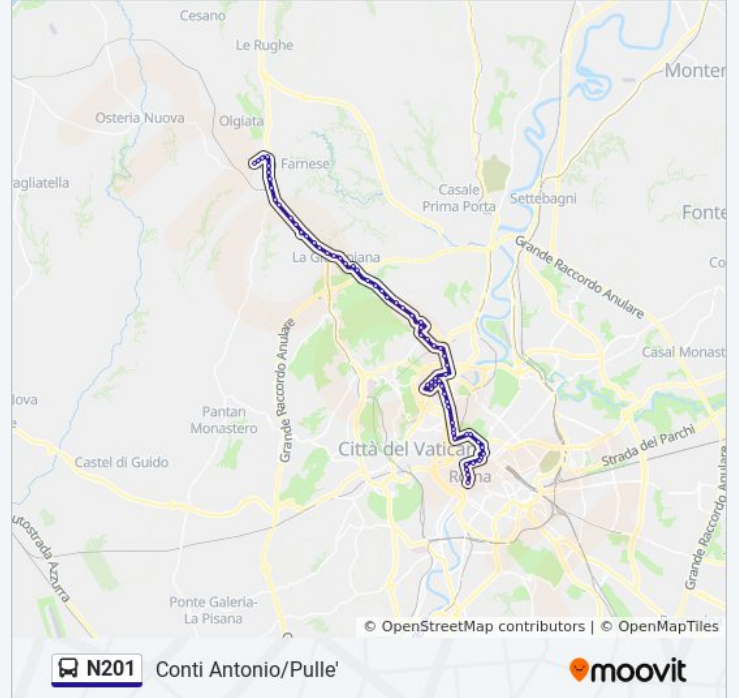

Direzione: Conti Antonio/Pulle'

64 fermate

[VISUALIZZA GLI ORARI DELLA LINEA](#)

P.za Venezia
Corso/Santi Apostoli
Corso/Minghetti
L.go Chigi
Tritone/Fontana Di Trevi
Tritone/Barberini (Ma)
Barberini (Ma)
Veneto/Emilia
Veneto/Sardegna
S. Paolo Del Brasile
Victor Hugo/Museo Bilotti
Del Fiocco/Valle Giulia
P.le Flaminio (Ma)
Gianturco
Piazza Della Marina
Flaminia/Villa Giulia
Ankara
Tiziano/Carpi
Tiziano/Apollodoro
Tiziano/Xvii Olimpiade
Lgt Thaon Di Revel/P. Milvio

Cassia/Grottarossa

Cassia/Bracciano

Cassia/Barbarano Romano

Cassia/Monte Peloso

Cassia/Lega

Cassia/Giustiniana

Cassia/Silla

Cassia/Trionfale

Cassia/Bassano Romano

Cassia/Labranca

Cassia/R. Moretti

Torre Cornacchie/Cassia

Cassia/Civ. 1530

Cassia/Casali Del Pino

Stazione La Storta (FI3)

Cassia/Baccarica

Direzione: P.za Venezia

65 fermate

[VISUALIZZA GLI ORARI DELLA LINEA](#)

Conti Antonio/Pullè

Conti Antonio

Vico Lodovici

Bragaglia

Cassia/Belardinelli