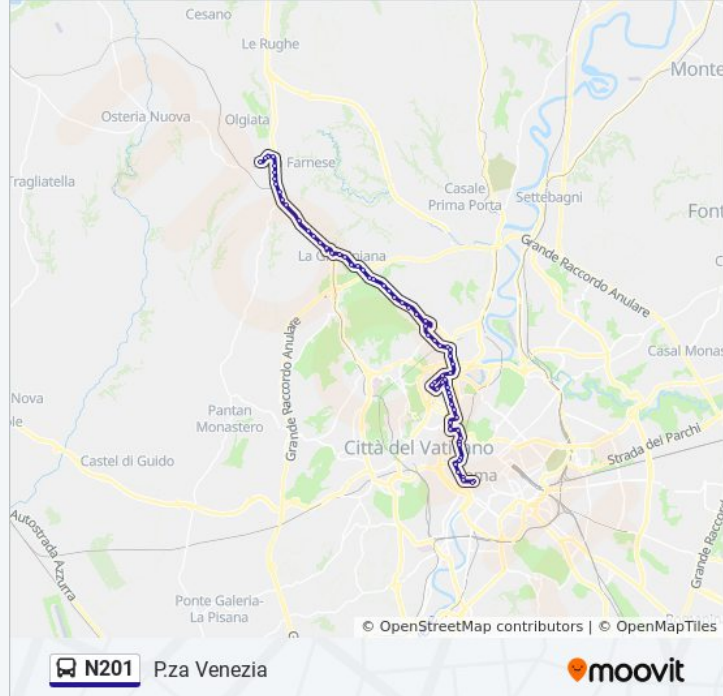

Cassia/Cortina D'Ampezzo

Vigna Stelluti

Vigna Stelluti/Jacini

C.so Francia/Vigna Stelluti

C.so Francia/Bodio

C.so Francia/Flaminia

Tor Di Quinto/Riano

Lgt. M.Ilo Diaz/Ponte Milvio

Flaminia/Vignola

Flaminia/Fracassini

Flaminia/Belle Arti

Lgt Armi/Monte Grappa

Lgt Armi/Cinque Giornate

Gianturco

P.le Flaminio

Maria Adelaide

Passeggiata Ripetta

Ripetta

Monte Brianzo

Zanardelli

Rinascimento

C.so Vittorio Emanuele/Argentina

Via Torre Argentina

Ara Coeli/Piazza Venezia