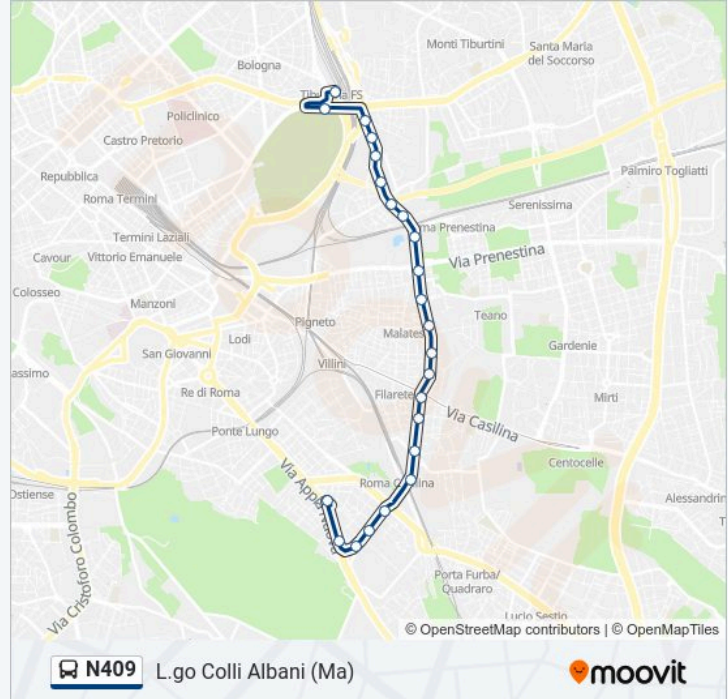

Usa Moovit per trovare le fermate della linea bus N409 più vicine a te e scoprire quando passerà il prossimo mezzo della linea bus N409

Direzione: L.go Colli Albani (Ma)

23 fermate

[VISUALIZZA GLI ORARI DELLA LINEA](#)

Torpignattara/Angeli

Porta Furba

Arco Di Travertino/Tuscolana

Arco Di Travertino (Ma)

Allumiere

Orari della linea bus N409

Orari di partenza verso L.go Colli Albani (Ma):

lunedì	00:10 - 04:35
martedì	00:10 - 04:35
mercoledì	00:10 - 04:35
giovedì	00:10 - 04:35
venerdì	00:10 - 04:35
sabato	00:10 - 04:35
domenica	00:10 - 04:35

Informazioni sulla linea bus N409

Direzione: L.go Colli Albani (Ma)

Fermate: 23

Durata del tragitto: 25 min

La linea in sintesi:

Appia/Roccagorga

L.go Colli Albani (Ma)

Direzione: Staz.ne Tiburtina (Mb)

21 fermate

[VISUALIZZA GLI ORARI DELLA LINEA](#)

L.go Colli Albani (Ma)

L.Go Colli Albani (Ma)

Appia/Roccagorga

Arco Di Travertino (Ma)

Porta Furba/Tuscolana

Porta Furba