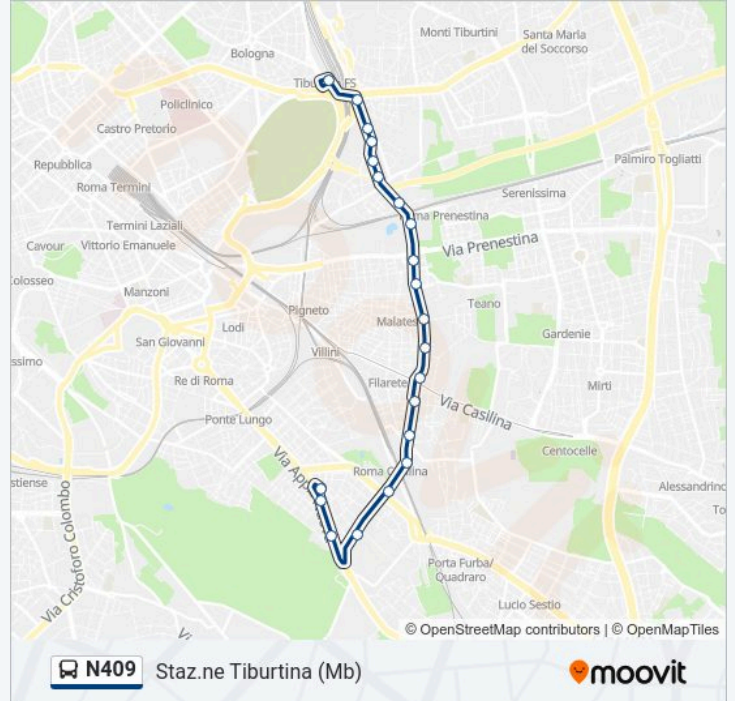

Informazioni sulla linea bus N409

Direzione: Staz.ne Tiburtina (Mb)

Fermate: 21

Durata del tragitto: 29 min

La linea in sintesi:

Portonaccio/Rimessa Atac

Portonaccio/Tiburtina

Staz.ne Tiburtina (Mb)

Orari, mappe e fermate della linea bus N409 disponibili in un PDF su moovitapp.com. Usa App Moovit per ottenere tempi di attesa reali, orari di tutte le altre linee o indicazioni passo-passo per muoverti con i mezzi pubblici a Roma e Lazio.