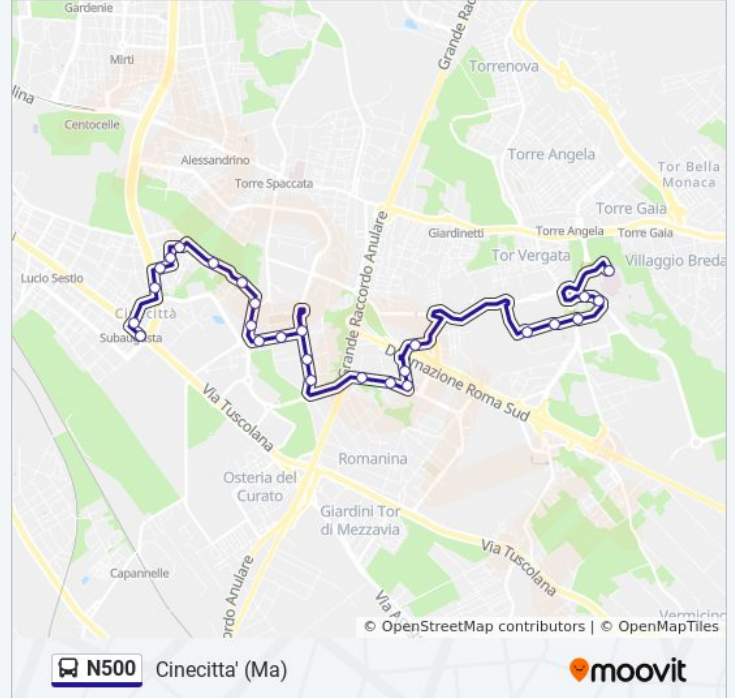

Direzione: Cinecitta' (Ma)

26 fermate

[VISUALIZZA GLI ORARI DELLA LINEA](#)

Policlinico/Tor Vergata (H)
Heidelberg/Tor Vergata
Heidelberg
Cambridge/Resid. Universitaria
Cambridge
Cambridge/Columbia
Tor Vergata/Aula Magna
Carnevale/Ferri
Carnevale/Lettere
Alimena B./Canonico
Alimena B./Giurisprudenza
Ciamarra/Leonardi
Ciamarra/Ruffo
Ciamarra/Rizzieri
Rizzieri/Oberto
Rizzieri/Torre Spaccata
Pelizzi/Torre Spaccata
Pelizzi/G.R.A.
Pelizzi/Vignali
Pelizzi
Serafini/Buonamici

Informazioni sulla linea bus N500

Direzione: Cinecitta' (Ma)

Fermate: 26

Durata del tragitto: 27 min

La linea in sintesi:

Saredo

Chiovenda G./Togliatti

Togliatti/Stalilio Ottato

Orazio Pulvillo (Ma)

Cinecittà (Ma)

Direzione: Policlinico/Tor Vergata (H)

25 fermate

[VISUALIZZA GLI ORARI DELLA LINEA](#)

Cinecittà (Ma)

Togliatti/Tuscolana

Togliatti/Stalilio Ottato

Orari di partenza verso Policlinico/Tor Vergata (H):

lunedì	00:30 - 23:30
martedì	00:30 - 23:30
mercoledì	00:30 - 23:30
giovedì	00:30 - 23:30
venerdì	00:30 - 23:30
sabato	00:30 - 23:30
domenica	00:30 - 23:30