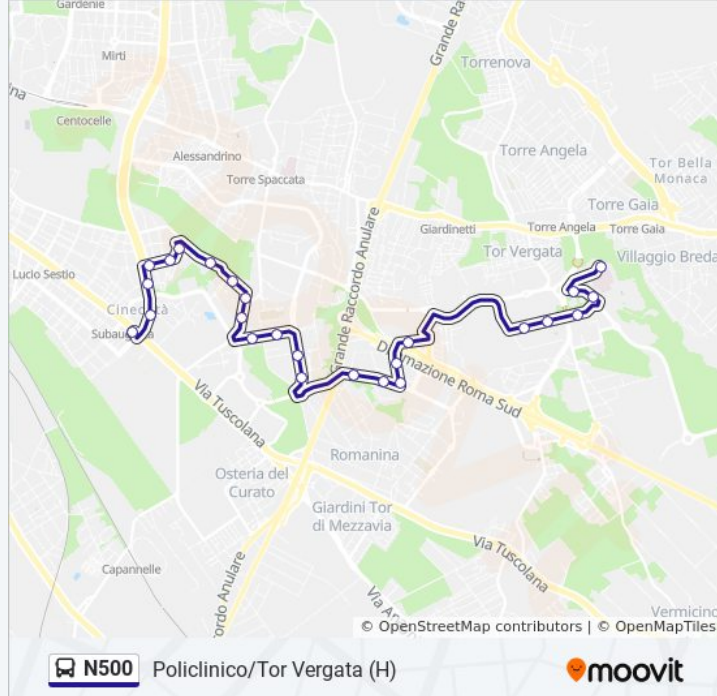

Direzione: Cinecitta' (Ma)

26 fermate

[VISUALIZZA GLI ORARI DELLA LINEA](#)

Policlinico/Tor Vergata (H)
Heidelberg/Tor Vergata
Heidelberg
Cambridge/Resid. Universitaria
Cambridge
Cambridge/Columbia
Tor Vergata/Aula Magna
Carnevale/Ferri
Carnevale/Lettere
Alimena B./Canonico
Alimena B./Giurisprudenza
Ciamarra/Leonardi
Ciamarra/Ruffo
Ciamarra/Rizzieri
Rizzieri/Oberto
Rizzieri/Torre Spaccata
Pelizzi/Torre Spaccata
Pelizzi/G.R.A.
Pelizzi/Vignali
Pelizzi
Serafini/Buonamici

Orari di partenza verso Policlinico/Tor Vergata (H):

lunedì	00:30 - 23:30
martedì	00:30 - 23:30
mercoledì	00:30 - 23:30
giovedì	00:30 - 23:30
venerdì	00:30 - 23:30
sabato	00:30 - 23:30
domenica	00:30 - 23:30

Informazioni sulla linea bus N500

Direzione: Policlinico/Tor Vergata (H)

Fermate: 25

Durata del tragitto: 27 min

La linea in sintesi:

Tor Vergata/Aula Magna

Cambridge/Columbia

Cambridge

Cambridge/Resid. Universitaria

Heidelberg

Heidelberg/Tor Vergata

Policlinico/Tor Vergata (H)

Orari, mappe e fermate della linea bus N500 disponibili in un PDF su moovitapp.com. Usa [App Moovit](#) per ottenere tempi di attesa reali, orari di tutte le altre linee o indicazioni passo-passo per muoverti con i mezzi pubblici a Roma e Lazio.