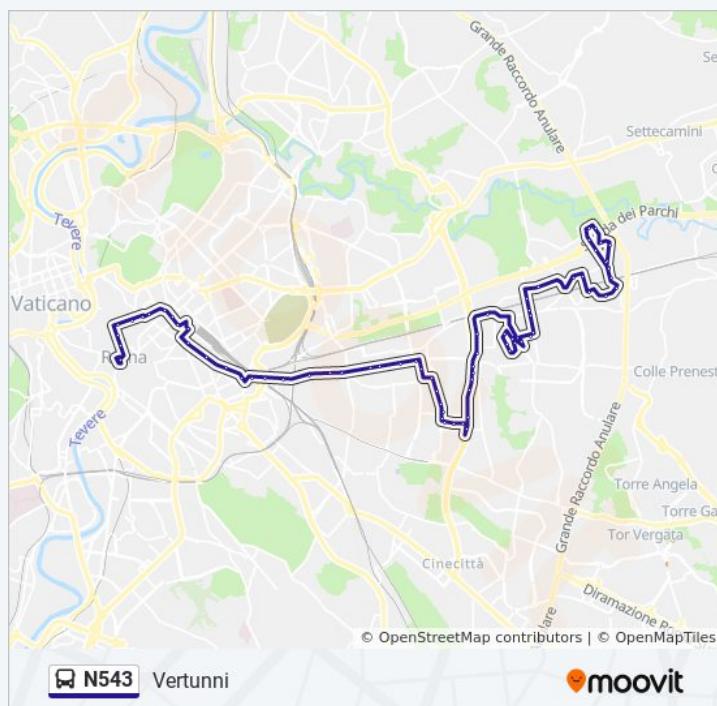

lunedì	00:30 - 04:30
martedì	00:30 - 04:30
mercoledì	00:30 - 04:30
giovedì	00:30 - 04:30
venerdì	00:30 - 04:30
sabato	00:30 - 04:30
domenica	00:30 - 04:30

Informazioni sulla linea bus N543

Direzione: Vertunni

Fermate: 71

Durata del tragitto: 78 min

La linea in sintesi:

Castani/Gardenie

Castani/Faggi

Castani/Robinie

Robinie/Castani

Robinie/Azalee