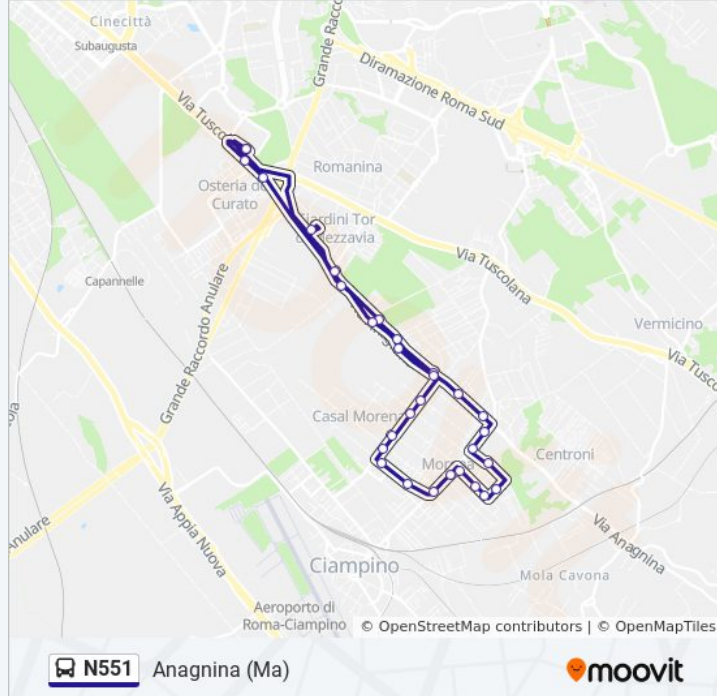

Direzione: Anagnina (Ma)

25 fermate

[VISUALIZZA GLI ORARI DELLA LINEA](#)

Anagnina (Ma)
Tuscolana/Roccella Jonica
Anagnina/Casale Ferranti
Anagnina/Gasperina
Anagnina/Campo Romano
Anagnina/Calpurnio Bellico
Anagnina/Sette Metri
Sette Metri/Tenuta Casalotto
Sette Metri/Acqua Mariana
Sette Metri/Fontanile Anagnino
Sette Metri/Casale Agostinelli
Vigne Di Morena
Vigne Di Morena/Maranella
Staz.ne Ciampino/Vigne Morena
Staz.ne Ciampino/Pazzano
Staz.ne Ciampino/Monasterace
Staz.ne Ciampino/Anagnina
Anagnina/Callicrate
Anagnina/Servilia
Anagnina/Sette Metri
Anagnina/Calpurnio Bellico

Orari della linea bus N551

Orari di partenza verso Anagnina (Ma):

lunedì	00:35 - 04:35
martedì	00:35 - 04:35
mercoledì	00:35 - 04:35
giovedì	00:35 - 04:35
venerdì	00:35 - 04:35
sabato	00:35 - 04:35
domenica	00:35 - 04:35

Informazioni sulla linea bus N551

Direzione: Anagnina (Ma)

Fermate: 25

Durata del tragitto: 24 min

La linea in sintesi:

Anagnina/Campo Romano

Anagnina/Gasperina

Torre Di Mezzavia/Anagnina

Anagnina (Ma)

Orari, mappe e fermate della linea bus N551 disponibili in un PDF su moovitapp.com. Usa [App Moovit](https://moovitapp.com) per ottenere tempi di attesa reali, orari di tutte le altre linee o indicazioni passo-passo per muoverti con i mezzi pubblici a Roma e Lazio.