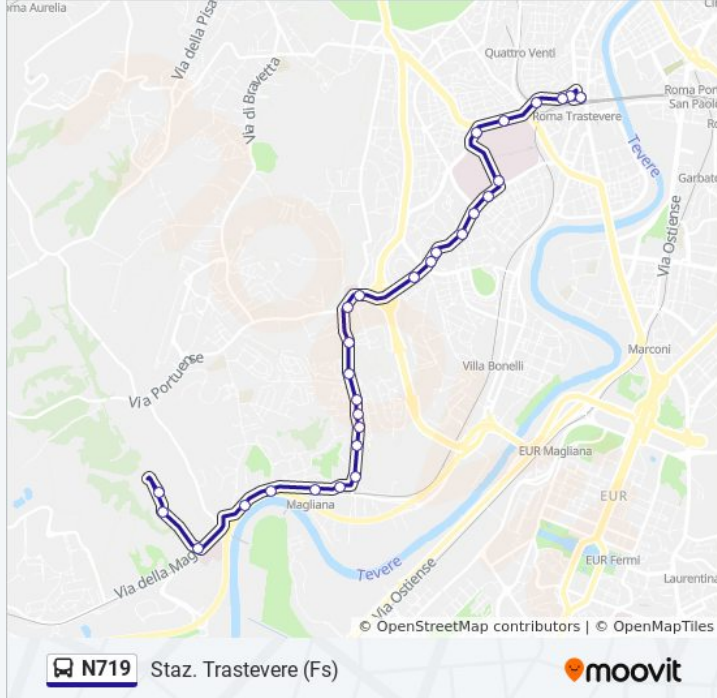

Usa Moovit per trovare le fermate della linea bus N719 più vicine a te e scoprire quando passerà il prossimo mezzo della linea bus N719

Direzione: Candoni/Rimessa Atac

28 fermate

[VISUALIZZA GLI ORARI DELLA LINEA](#)

Informazioni sulla linea bus N719

Direzione: Candoni/Rimessa Atac

Fermate: 28

Durata del tragitto: 37 min

La linea in sintesi:

Tempio Arvali/Trullo

Staz Magliana (F11)

Magliana/Pino Lecce

Informazioni sulla linea bus N719

Direzione: Staz.ne Trastevere

Fermate: 28

Durata del tragitto: 37 min

La linea in sintesi:

Portuense/Imbrecciato

Portuense/Venturi P.

Portuense/Forlanini (H)

Folchi/Portuense

Ramazzini/Gianicolense

Gianicolense/S. Camillo (H)

Gianicolense/Dunant

Gianicolense/Prati

Gianicolense/Staz. Trastevere

Staz.ne Trastevere

Orari, mappe e fermate della linea bus N719 disponibili in un PDF su moovitapp.com. Usa [App Moovit](https://moovitapp.com) per ottenere tempi di attesa reali, orari di tutte le altre linee o indicazioni passo-passo per muoverti con i mezzi pubblici a Roma e Lazio.