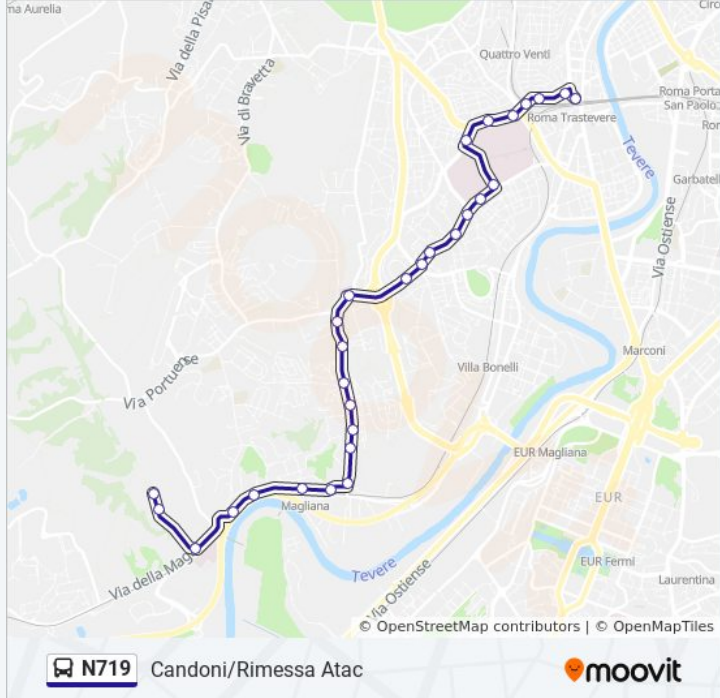

Usa Moovit per trovare le fermate della linea bus N719 più vicine a te e scoprire quando passerà il prossimo mezzo della linea bus N719

Direzione: Candoni/Rimessa Atac

28 fermate

[VISUALIZZA GLI ORARI DELLA LINEA](#)

Informazioni sulla linea bus N719

Direzione: Candoni/Rimessa Atac

Fermate: 28

Durata del tragitto: 37 min

La linea in sintesi:

Tempio Arvali/Trullo

Staz Magliana (F11)

Magliana/Pino Lecce

Magliana/Delle Vigne

Candoni/Magliana (H)

Candoni

Candoni/Rimessa Atac

Direzione: Staz.ne Trastevere

28 fermate

[VISUALIZZA GLI ORARI DELLA LINEA](#)

Candoni/Rimessa Atac