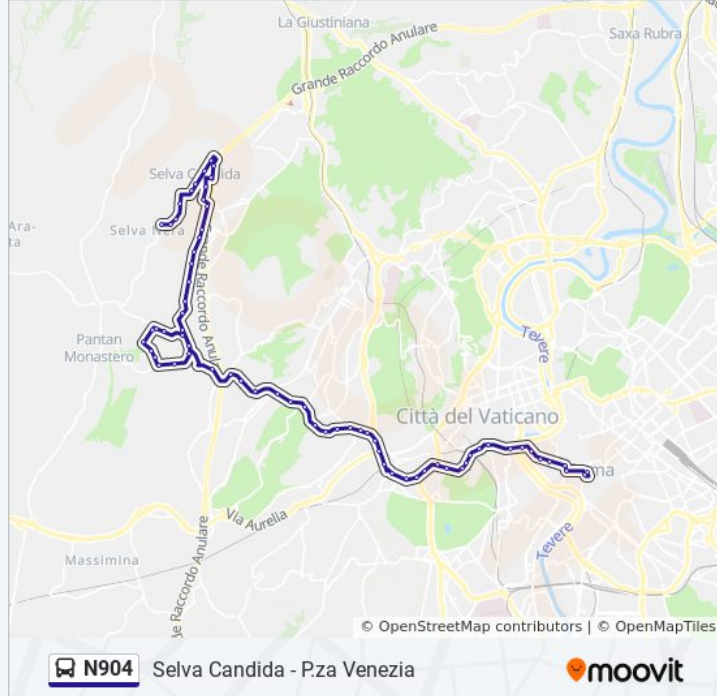

Selva Candida/Rosani

Selva Candida/Rosso E.

Selva Candida/Ponderano

Selva Candida/Basaluzzo

Selva Candida/Forno Saraceno

Selva Candida/Oldenico

Selva Candida/Agosti

Boccea/Casalotti

Casalotti/Boccea

Casalotti/Borgo Ticino

Casalotti/Ormea

S. Seconda/Fossano

S. Seconda/Fosso Campomorto

Cellulosa/S. Seconda

Cellulosa/Boccea

Boccea/Cellulosa

Boccea/Mombaruzzo

Boccea/Candelo

Boccea/Casalotti

Boccea/Casal Del Marmo

Boccea/Quartaccio

Boccea/Belvedere Montello

Boccea/Don Gnocchi

Boccea/Torrevecchia

Boccea/Framura

Boccea/Nazareth

Boccea/Battistini

Boccea/Bra

Boccea/Val Cannuta

Boccea/Gregorio XIII

Boccea/Urbano II

Boccea/Galeotti

C.ne Cornelia/Bolognini