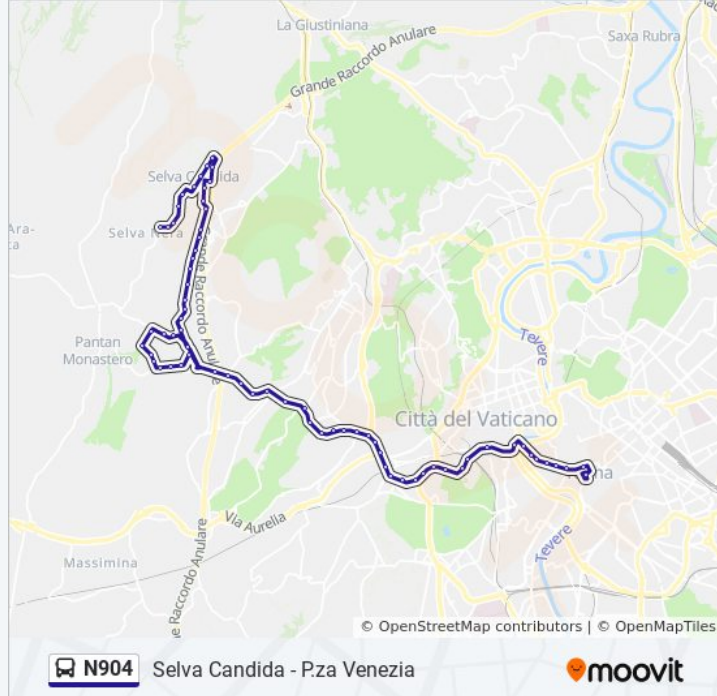

Selva Candida/Oldenico

Selva Candida/Forno Saraceno

Selva Candida/Basaluzzo

Selva Candida/Ponderano

Selva Candida/Grezzago

Selva Candida/Rosani

Selva Candida/Araldi

Selva Candida/Vil. S. Giuseppe

Taleggio/Garlasco

Taleggio/Morbegno

Broni

Casorezzo/Malnate

Rezzato/Bellusco

Rezzato/Cislago

Rezzato/Gravedona

Rezzato/Sabbioneta

San Basilide

Riserva Grande/Cusino

Riserva Grande/Marighetto

Riserva Grande/Menguzzato

Bedeschi

Direzione: P.za Venezia

69 fermate

[VISUALIZZA GLI ORARI DELLA LINEA](#)

lunedì	01:15 - 04:40
martedì	00:10 - 04:40
mercoledì	00:10 - 04:40
giovedì	00:10 - 04:40
venerdì	00:10 - 04:40
sabato	00:10 - 04:40
domenica	00:10 - 04:40

Informazioni sulla linea bus N904

Direzione: P.za Venezia