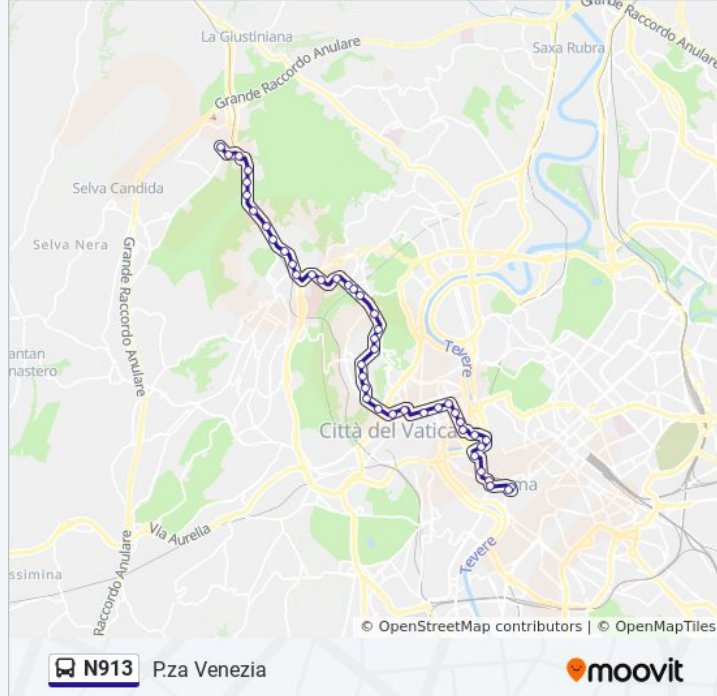

Cicerone/Plinio

Cicerone/Cavour

Vittoria Colonna

Ripetta

Monte Brianzo

Zanardelli

Rinascimento

C.so Vittorio Emanuele/Argentina

Via Torre Argentina

Ara Coeli/Piazza Venezia

P.za Venezia

Orari, mappe e fermate della linea bus N670 sono disponibili in un PDF su

moovitapp.com. Usa [App Moovit](#) per ottenere tempi di attesa reali, orari di tutte le altre linee o indicazioni passo-passo per muoverti con i mezzi pubblici a Roma e Lazio.