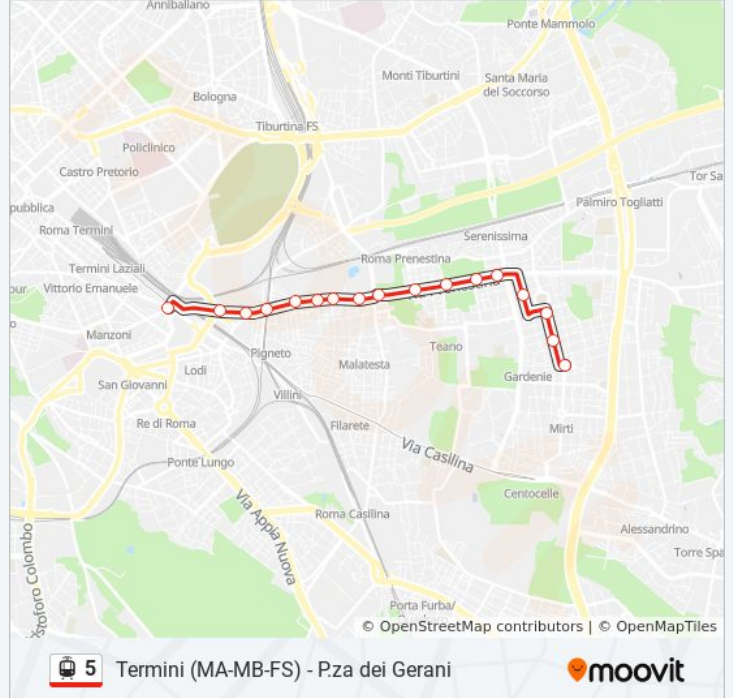

**Informazioni sulla linea tram 5****Direzione:** Gerani**Fermate:** 24**Durata del tragitto:** 39 min**La linea in sintesi:**

Castani/Faggi

Frassini

Gerani

**Direzione: P.za Di Porta Maggiore**

17 fermate

### Orari della linea tram 5

Orari di partenza verso P.za Di Porta Maggiore:

lunedì	00:23 - 22:43
martedì	00:20 - 22:43
mercoledì	00:20 - 22:43
giovedì	00:20 - 22:43
venerdì	00:20 - 22:43
sabato	00:20 - 23:49
domenica	00:19 - 22:58

### Informazioni sulla linea tram 5

**Direzione:** P.za Di Porta Maggiore

**Fermate:** 17

**Durata del tragitto:** 24 min

**La linea in sintesi:**

**Direzione: Prenestina/Caballini**

7 fermate

[VISUALIZZA GLI ORARI DELLA LINEA](#)

Termini (Ma-Mb-Fs)

Farini

P.za Vittorio Emanuele (Ma)

Principe Eugenio/Manzoni

P.za Di Porta Maggiore

Labicano/Porta Maggiore

Prenestina/Caballini