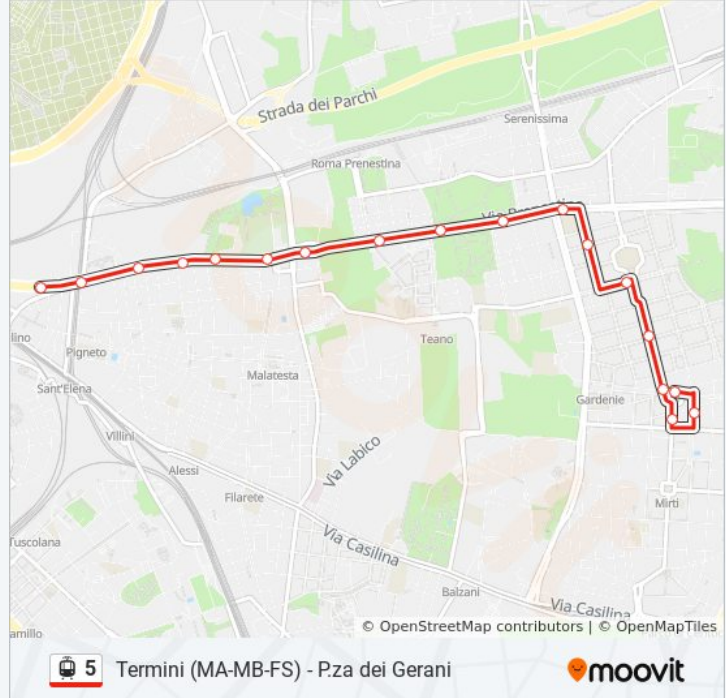

Usa Moovit per trovare le fermate della linea tram 5 più vicine a te e scoprire quando passerà il prossimo mezzo della linea tram 5

**Direzione: Gerani**

24 fermate

[VISUALIZZA GLI ORARI DELLA LINEA](#)

Termini (Ma-Mb-Fs)  
Farini  
P.za Vittorio Emanuele (Ma)  
Principe Eugenio/Manzoni  
P.za Di Porta Maggiore  
Labicano/Porta Maggiore  
Prenestina/Caballini  
Prenestina/Officine Atac  
P.le Prenestino  
Prenestina/Giovenale  
Prenestina/Giussano  
Prenestina/Gattamelata  
L.go Preneste  
Prenestina/Acqua Bullicante  
Prenestina/Telese  
Prenestina/Irpinia  
Prenestina/Olevano Romano  
Prenestina/Tor De' Schiavi  
Bresadola  
Delpino  
Castani/Gelsi

**Orari della linea tram 5**

Orari di partenza verso Gerani:

lunedì	00:11 - 23:56
martedì	00:11 - 23:56
mercoledì	00:11 - 23:56
giovedì	00:11 - 23:56
venerdì	00:11 - 23:56
sabato	00:11 - 23:53
domenica	00:11 - 23:47

**Informazioni sulla linea tram 5****Direzione:** Gerani**Fermate:** 24**Durata del tragitto:** 39 min**La linea in sintesi:**

Castani/Faggi

Frassini

Gerani

**Direzione: P.za Di Porta Maggiore**

17 fermate

## Informazioni sulla linea tram 5

**Direzione:** Termini (Ma-Mb-Fs)

**Fermate:** 21

**Durata del tragitto:** 37 min

**La linea in sintesi:**

P.za Vittorio Emanuele (Ma)

Napoleone III

Termini (Ma-Mb-Fs)