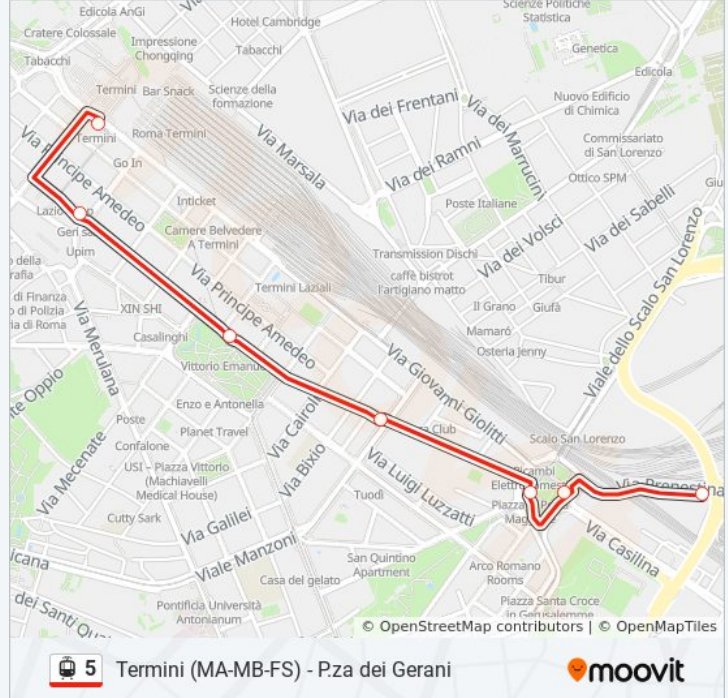

Termini (Ma-Mb-Fs)

Farini

P.za Vittorio Emanuele (Ma)

Principe Eugenio/Manzoni

P.za Di Porta Maggiore

Labicano/Porta Maggiore

Prenestina/Caballini

### Orari della linea tram 5

Orari di partenza verso Prenestina/Caballini:

lunedì	00:39 - 22:32
martedì	00:21 - 22:32
mercoledì	00:21 - 22:32
giovedì	00:21 - 22:32
venerdì	00:21 - 22:32
sabato	00:21 - 00:42
domenica	00:37

### Informazioni sulla linea tram 5

**Direzione:** Prenestina/Caballini

**Fermate:** 7

**Durata del tragitto:** 12 min

**La linea in sintesi:**

## Informazioni sulla linea tram 5

**Direzione:** Termini (Ma-Mb-Fs)

**Fermate:** 21

**Durata del tragitto:** 37 min

**La linea in sintesi:**

P.za Vittorio Emanuele (Ma)

Napoleone III

Termini (Ma-Mb-Fs)