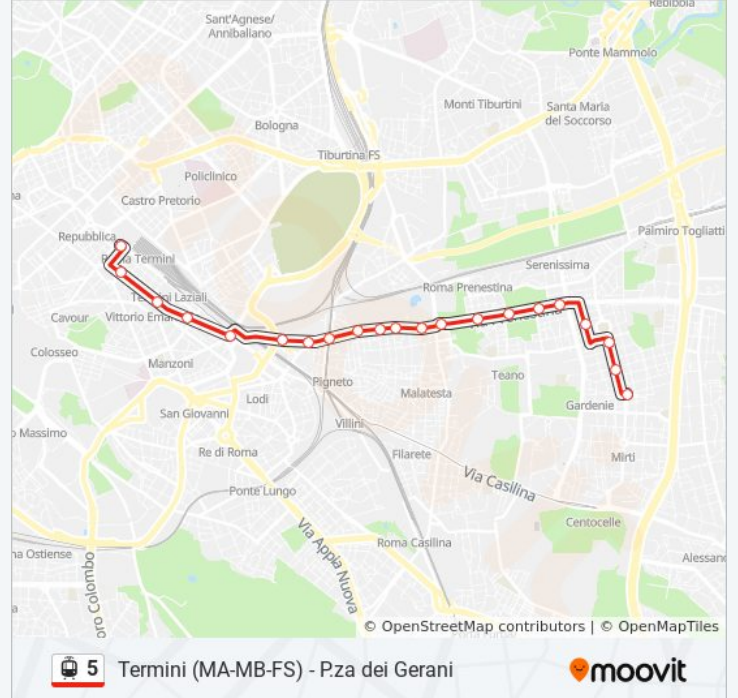

### Informazioni sulla linea tram 5

**Direzione:** Prenestina/Caballini

**Fermate:** 7

**Durata del tragitto:** 12 min

**La linea in sintesi:**

## Orari della linea tram 5

Orari di partenza verso Termini (Ma-Mb-Fs):

lunedì	00:06 - 23:51
martedì	00:06 - 23:51
mercoledì	00:06 - 23:51
giovedì	00:06 - 23:51
venerdì	00:06 - 23:51
sabato	00:06 - 23:40
domenica	00:06 - 23:38

## Informazioni sulla linea tram 5

**Direzione:** Termini (Ma-Mb-Fs)

**Fermate:** 21

**Durata del tragitto:** 37 min

**La linea in sintesi:**

P.za Vittorio Emanuele (Ma)

Napoleone III

Termini (Ma-Mb-Fs)

Orari, mappe e fermate della linea tram 5 disponibili in un PDF su [moovitapp.com](https://moovitapp.com). Usa [App Moovit](#) per ottenere tempi di attesa reali, orari di tutte le altre linee o indicazioni passo-passo per muoverti con i mezzi pubblici a Roma e Lazio.