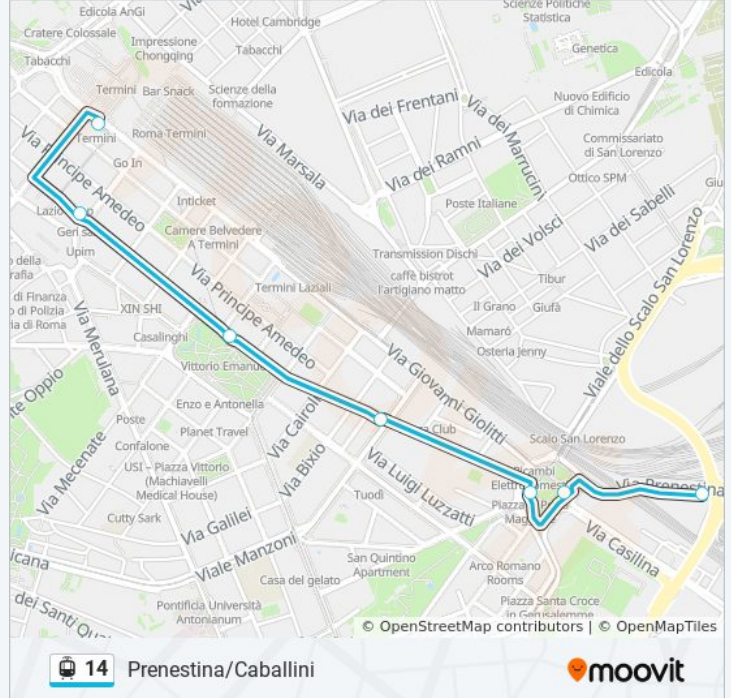

Termini (Ma-Mb-Fs)  
 Farini  
 P.za Vittorio Emanuele (Ma)  
 Principe Eugenio/Manzoni  
 P.za Di Porta Maggiore  
 Labicano/Porta Maggiore  
 Prenestina/Caballini

### Informazioni sulla linea tram 14

**Direzione:** Prenestina/Caballini

**Fermate:** 7

**Durata del tragitto:** 11 min

**La linea in sintesi:**

## Direzione: Termini (Ma-Mb-Fs)

22 fermate

[VISUALIZZA GLI ORARI DELLA LINEA](#)

Togliatti  
 Togliatti/Abelie  
 Prenestina/Larici  
 Prenestina/Valente  
 Prenestina/Cocconi  
 Prenestina/Tor De' Schiavi  
 Prenestina/Olevano Romano  
 Prenestina/Irpinia  
 Prenestina/Telese  
 Prenestina/Acqua Bullicante  
 Prenestina/Conti  
 Prenestina/Gattamelata  
 Prenestina/Giussano  
 Prenestina/Giovenale  
 P.le Prenestino  
 Prenestina/Officine Atac  
 Prenestina/Caballini  
 P.za Di Porta Maggiore

## Informazioni sulla linea tram 14

**Direzione:** Termini (Ma-Mb-Fs)

**Fermate:** 22

**Durata del tragitto:** 38 min

**La linea in sintesi:**

Principe Eugenio/Manzoni

P.za Vittorio Emanuele (Ma)

Napoleone III