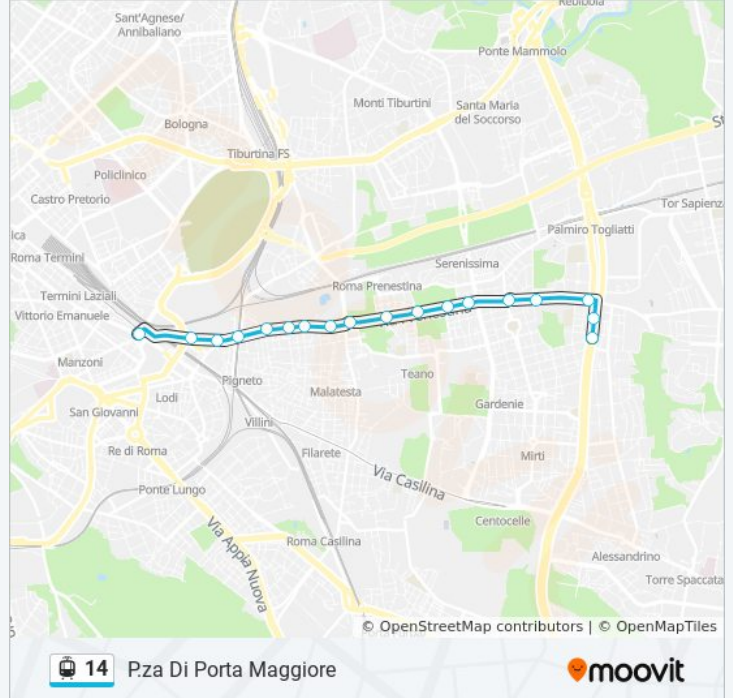

### Direzione: P.za Di Porta Maggiore

18 fermate

[VISUALIZZA GLI ORARI DELLA LINEA](#)

Togliatti  
Togliatti/Abelie  
Prenestina/Larici  
Prenestina/Valente  
Prenestina/Cocconi  
Prenestina/Tor De' Schiavi  
Prenestina/Olevano Romano  
Prenestina/Irpinia  
Prenestina/Telese  
Prenestina/Acqua Bullicante  
Prenestina/Conti  
Prenestina/Gattamelata  
Prenestina/Giussano  
Prenestina/Giovenale  
P.le Prenestino  
Prenestina/Officine Atac  
Prenestina/Caballini  
P.za Di Porta Maggiore

### Orari della linea tram 14

Orari di partenza verso P.za Di Porta Maggiore:

lunedì	00:17 - 22:27
martedì	00:03 - 22:27
mercoledì	00:03 - 22:27
giovedì	00:03 - 22:27
venerdì	00:03 - 22:27
sabato	00:03 - 23:07
domenica	00:16 - 23:11

### Informazioni sulla linea tram 14

**Direzione:** P.za Di Porta Maggiore

**Fermate:** 18

**Durata del tragitto:** 25 min

**La linea in sintesi:**

**Direzione: Prenestina/Caballini**

7 fermate

[VISUALIZZA GLI ORARI DELLA LINEA](#)

### Direzione: Togliatti

24 fermate

[VISUALIZZA GLI ORARI DELLA LINEA](#)

Termini (Ma-Mb-Fs)

Farini

P.za Vittorio Emanuele (Ma)

Principe Eugenio/Manzoni

P.za Di Porta Maggiore