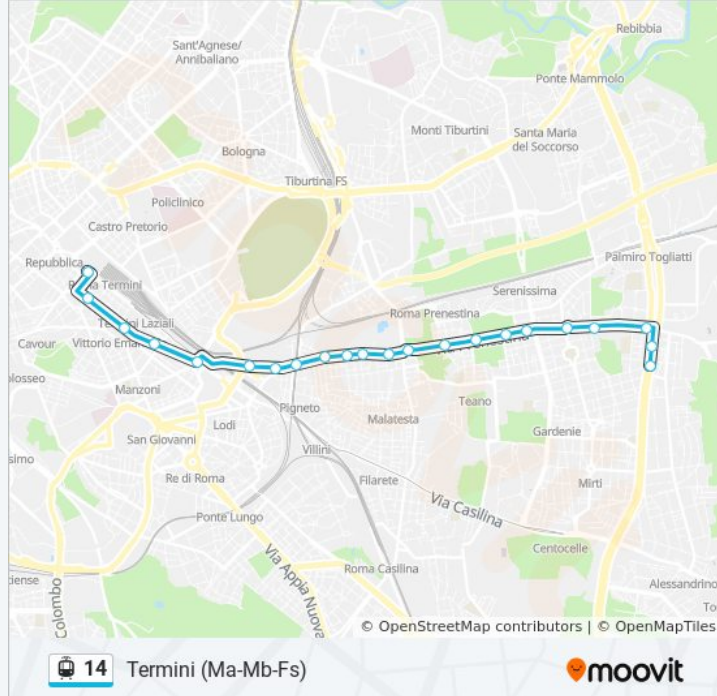

## Direzione: Termini (Ma-Mb-Fs)

22 fermate

[VISUALIZZA GLI ORARI DELLA LINEA](#)

Togliatti  
 Togliatti/Abelie  
 Prenestina/Larici  
 Prenestina/Valente  
 Prenestina/Cocconi  
 Prenestina/Tor De' Schiavi  
 Prenestina/Olevano Romano  
 Prenestina/Irpinia  
 Prenestina/Telese  
 Prenestina/Acqua Bullicante  
 Prenestina/Conti  
 Prenestina/Gattamelata  
 Prenestina/Giussano  
 Prenestina/Giovenale  
 P.le Prenestino  
 Prenestina/Officine Atac  
 Prenestina/Caballini  
 P.za Di Porta Maggiore

## Informazioni sulla linea tram 14

**Direzione:** Termini (Ma-Mb-Fs)

**Fermate:** 22

**Durata del tragitto:** 38 min

**La linea in sintesi:**

Principe Eugenio/Manzoni

P.za Vittorio Emanuele (Ma)

Napoleone III

### Direzione: Togliatti

24 fermate

[VISUALIZZA GLI ORARI DELLA LINEA](#)

Termini (Ma-Mb-Fs)

Farini

P.za Vittorio Emanuele (Ma)

Principe Eugenio/Manzoni

P.za Di Porta Maggiore