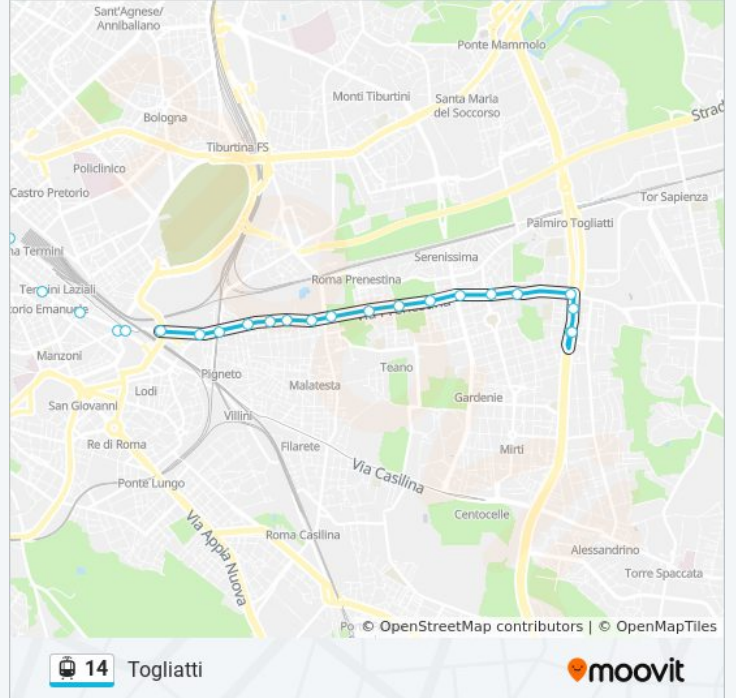

### Direzione: Togliatti

24 fermate

[VISUALIZZA GLI ORARI DELLA LINEA](#)

Termini (Ma-Mb-Fs)

Farini

P.za Vittorio Emanuele (Ma)

Principe Eugenio/Manzoni

P.za Di Porta Maggiore

Prenestina/Acqua Bullicante

Prenestina/Telese

Prenestina/Irpinia

Prenestina/Olevano Romano

Prenestina/Tor De' Schiavi

### Informazioni sulla linea tram 14

**Direzione:** Togliatti

**Fermate:** 24

**Durata del tragitto:** 39 min

**La linea in sintesi:**

Prenestina/Cocconi

Prenestina/Valente

Prenestina/Larici

Togliatti/Abelie

Togliatti

Togliatti

Orari, mappe e fermate della linea tram 14 disponibili in un PDF su [moovitapp.com](https://moovitapp.com). Usa [App Moovit](#) per ottenere tempi di attesa reali, orari di tutte le altre linee o indicazioni passo-passo per muoverti con i mezzi pubblici a Roma e Lazio.