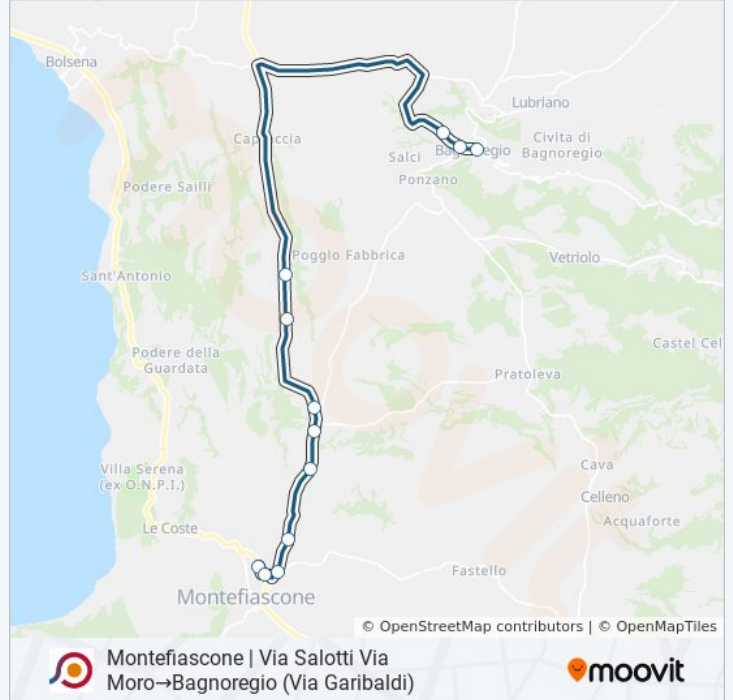

## Montefiascone | Via Salotti Via Moro→Bagnoregio (Via Garibaldi)

[Scarica L'App](#)

La linea bus COTRAL Montefiascone | Via Salotti Via Moro→Bagnoregio (Via Garibaldi) ha una destinazione. Durante la settimana è operativa:

### Direzione: Montefiascone | Via Salotti Via Moro→Bagnoregio (Via Garibaldi)

12 fermate

[VISUALIZZA GLI ORARI DELLA LINEA](#)

Montefiascone | Via Salotti Via Moro

Montefiascone | Via Santa Maria Grazie

Montefiascone | Via Madonnella Via Fastello

### Orari della linea bus COTRAL

Orari di partenza verso Montefiascone | Via Salotti Via Moro→Bagnoregio (Via Garibaldi):

lunedì	07:30 - 17:05
martedì	07:30 - 17:05
mercoledì	07:30 - 17:05
giovedì	08:00 - 16:55
venerdì	08:00 - 16:55
sabato	14:05 - 16:55
domenica	Non in Servizio

### Informazioni sulla linea bus COTRAL

**Direzione:** Montefiascone | Via Salotti Via Moro→Bagnoregio (Via Garibaldi)

**Fermate:** 12

**Durata del tragitto:** 20 min

**La linea in sintesi:**

Orari, mappe e fermate della linea bus COTRAL disponibili in un PDF su [moovitapp.com](https://moovitapp.com). Usa [App Moovit](#) per ottenere tempi di attesa reali, orari di tutte le altre linee o indicazioni passo-passo per muoverti con i mezzi pubblici a Roma e Lazio.